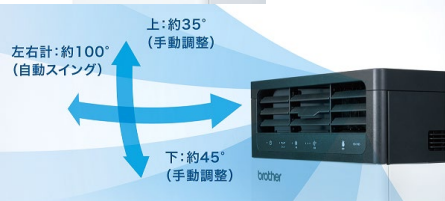

左右計100°の自動スイング。
手動で上下の調整も可能。

視認性を向上させた、
フロント配置の操作パネル。