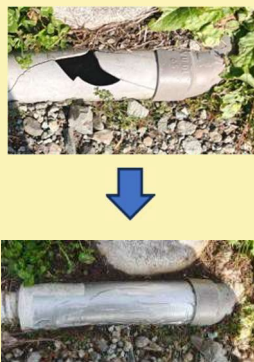

今すぐ
できる

いざという時の対策に
防災・災害備蓄に
おすすめの**テープ製品**

スコッチ® 超強力/強力 多用途補修テープ/カード型

カード型なので、持ち運びや収納に便利！

災害時の破損品の一時補修や回収、アウトドアの緊急補修にも

※使用例:掲載の使用例はあくまで参考であり、すべての状況における完全な性能、効果、補修結果等を保証するものではありません。

水に強く、割れたパイプや、雨どいの補修に！

金属の浮きに！

シートの仮止めに！

タイルの補修に！

細かい破片の回収に！

用途によって、選べる3種類

引っ掛け可能な
ホール付き

ちょっと測る時に
便利なスケール付き

屋外・屋内用

DUCT-FAW5