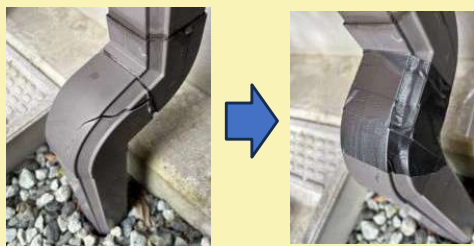

今すぐ
できる

いざという時の対策に
防災・災害備蓄に
おすすめの**テープ製品**

スコッチ® 超強力/強力 多用途補修テープ/カード型

カード型なので、持ち運びや収納に便利！

災害時の破損品の一時補修や回収、アウトドアの緊急補修にも

※使用例:掲載の使用例はあくまで参考であり、すべての状況における完全な性能、効果、補修結果等を保証するものではありません。

水に強く、割れたパイプや、雨どいの補修に！

金属の浮きに！

シートの仮止めに！

タイルの補修に！

細かい破片の回収に！

用途によって、選べる3種類

引っ掛け可能な
ホール付き

ちょっと測る時に
便利なスケール付き

屋外・屋内用

DUCT-FAW5