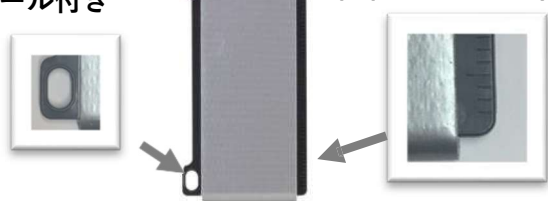

シートの仮止めに！

タイルの補修に！

細かい破片の回収に！

用途によって、選べる3種類

引っ掛け可能な
ホール付き

ちょっと測る時に
便利なスケール付き

屋外・屋内用

DUCT-FAW5