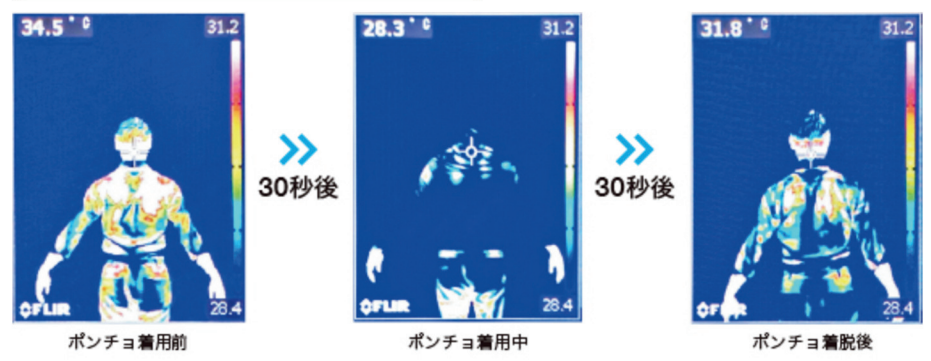

夏の屋外に最適！水で濡らして絞るだけ

クールフィックス™ 強冷感ポンチョ

屋外作業時、直射日光を避けて手軽に熱中症予防ができる！

軽量
150g

接触冷感 **0.5** Q-MAX W/cm²
消臭機能 **90** 約 %
UVカット率 **99** 約 %

コンパクトなので、持ち運び時に負担になりません。
のびのびストレッチ生地で、女性や小柄な方から大柄な
体型までカバーします。

モデル身長：179cm
普通の着用サイズL~LL

モデル身長：178cm
普通の着用サイズ5L

サーモグラフィによる感熱調査 ※温度は首周りの温度にて測定

昭商会
クールフィックス™
強冷感ポンチョ
品番：N25-06
JAN：4582353042501

- サイズ：フリー 約1,320×690 (フード300) mm
- カラー：ネイビー
- 重量：約200g
- 材質：ポリエステル55%、ポリエチレン40%、スパンデックス5%、銀イオンAg+

注文番号：227453
¥ **3,900** (税別)
¥4,290 (税込)