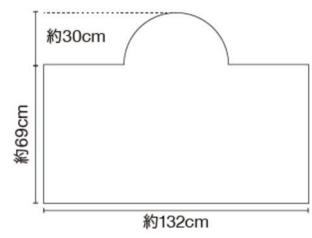

モデル身長：178cm
普通の着用サイズ5L

サーモグラフィによる感熱調査 ※温度は首周りの温度にて測定

昭商会
クールフィックス™
強冷感ポンチョ
品番：N25-06
JAN：4582353042501

- サイズ：フリー 約1,320×690 (フード300) mm
- カラー：ネイビー
- 重量：約200g
- 材質：ポリエステル55%、ポリエチレン40%、スパンデックス5%、銀イオンAg+

注文番号：227453
¥ **3,900** (税別)
¥4,290 (税込)