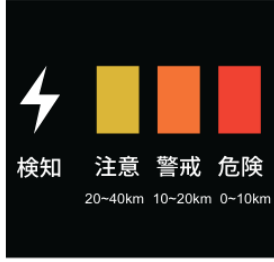

登山・ハイキング・キャンプ・
釣りなどアウトドアレジャーに

商品特長

遠距離の雷も逃さず検知

危険度を3段階で警告

軽量&コンパクト

室外/室内の切り替え可能

防塵・防水：IP54

発生初期の電磁波を捉え、約40km先離れた雷も検知。雷鳴が響くより先に警報を発し、避難判断をサポート。

光と音と振動で「注意・警戒・危険」を3段階で警告。警告が直感的に、確実に気づける多機能設計。

名刺サイズで75gの超小型計量設計。必要なときにすぐに取り出せる、優れた携帯性。

屋外では高感度に、屋内ではノイズを抑えて安定検知。使用シーンに応じた最適設定で、誤作動を軽減。

ちょっとした雨やホコリの侵入を防ぐIP54設計。屋外の作業や持ち運びも安心。

商品サイズ

本体正面

本体側面

本体背面