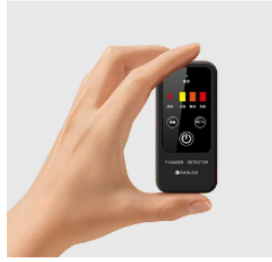

雷鳴が轟く前に、危険を警告。

携帯型雷検知警報器 雷アラート

持っておくだけ！簡単操作

雷アラームは、最大約40km先の落雷を検知し、雷鳴が聞こえる前に雷の接近をお知らせする携帯型雷検知警報器です。屋外での安全確保に幅広く活躍します。

40km先
落雷を検知

音と画面で
お知らせ！

遠距離の雷も逃さず
最大約40km先の雷放電を検知

危険度を3段階で警告
『注意・警戒・危険』を
光・音・振動で通知

登山・ハイキング・キャンプ・
釣りなどアウトドアレジャーに

商品特長

遠距離の雷も逃さず検知

危険度を3段階で警告

軽量&コンパクト

室外/室内の切り替え可能

防塵・防水：IP54

発生初期の電磁波を捉え、約40km先離れた雷も検知。雷鳴が響くより先に警報を発し、避難判断をサポート。

光と音と振動で「注意・警戒・危険」を3段階で警告。警告が直感的に、確実に気づける多機能設計。

名刺サイズで75gの超小型計量設計。必要なときにすぐに取り出せる、優れた携帯性。

屋外では高感度に、屋内ではノイズを抑えて安定検知。使用シーンに応じた最適設定で、誤作動を軽減。

ちょっとした雨やホコリの侵入を防ぐIP54設計。屋外の作業や持ち運びも安心。

商品サイズ

本体正面

本体側面

本体背面

使用方法

① 電源ON

製品底部の電池ボックスに単4電池をセットし、側面の電源スイッチを【OFF】から【Lo】または【Hi】に合わせて電源を入れます。

② 警報動作

雷を検知するとブザーが鳴り、同時に本体上部のLEDランプが点滅して警報します。検知距離に応じて緑・黄・赤のランプが光り、危険度レベルをお知らせします。雷雲が遠ざかり安全な状態になるとランプは緑色に戻り、ブザー音も停止します。

※付属のクリップを用い、本体を腰のベルトやカバンなどに固定して携行することができます。常に身につけてご使用ください。