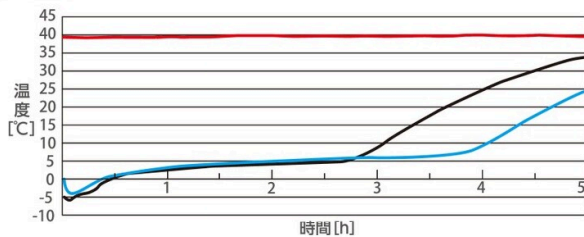

屋内外を問わず、暑い現場ならどこでも活躍する冷却ベスト。

“屋外の炎天下”“空調設備がない”“空調ファン付きウェアが使えない”等の過酷な環境下において、熱中症リスクを軽減します。

特殊断熱シート構造の保冷剤で、冷却効果が長続き！

断熱シートに覆われた特殊構造の保冷剤が冷気の放出を抑制します。また、保冷剤は一般的に「1個あたりの容量」が大きくなるほど、保冷時間は長くなるため、“200gタイプ”の採用により、機動性を損ねることなく、長時間保冷効果を実現しています。

保冷剤(200g×3カ所)+特殊断熱シート構造=長時間保冷効果

保冷時間比較試験

試験条件：業務用冷凍庫(-20℃設定)で冷却したベスト用保冷剤の表面温度を環境温度40℃にて測定。

40℃の環境下で5~10℃を
約4時間持続!

長時間ご使用いただく場合は、予備用の保冷剤を別途ご準備いただく事をおすすめしております。

空調ファン付きウェアとの相性抜群! フルハーネスとの併用も!

伸縮性に優れたメッシュ生地によりベストが身体に密着し、空調ファン付きウェアが生み出す空気の流れを妨げにくい構造になっています。また、還流する空気が冷却され、暑い現場での快適性が格段に向上する等、相性は抜群です。