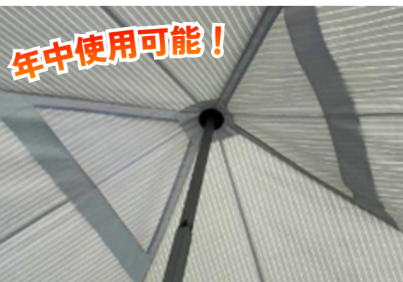

熱中症対策用 遮熱テント

日本の夏は暑い！
そのうえ日本の夏は長い！

学校や自治会、消防署等の野外イベント時に！

工事現場での休憩場所用に！

最高ランクの遮熱効果 **S65+**

JIS L1951(ワカ)法試験より

高い遮熱効果をもつアルミ素材天幕

従来の天幕より **4℃~7℃** テント内温度が下がります！

(繊維試験場の検査結果より)

▶ 遮熱テント「スーパーサンシェード天幕」の特長

POINT 1 広げて伸ばすだけ！
60秒で立てられるワンタッチテント！

部品が全て一体化されているため、本体を広げるだけで設営でき、閉じるだけで収納できます。

▶ 広げて伸ばすだけの

カンタン
60秒
設営

POINT 2 ワンタッチテントの弱点を克服したフレーム & 天幕仕様で他にない強さ・便利さ

弱点だった“雨&風”を克服したフレームと天幕仕様。さらに遮熱・断熱・遮光&UVカットなので熱中症リスクを低減するのに最適です◎ 夏以外も使用可能！

遮熱率	65% S65+	(JIS L 1951(ワカ)法)
遮光率	98.90以上	(JIS L1055 A法)
UV遮蔽率	99.90以上	(JIS L 1925)
防災性	防災区分3	(JIS L1091A-1法)
耐水度	耐水1917mm	(JIS L1092高水圧法)

表アルミ面で強烈な太陽光をカット！
裏面のアイボリーカラーで眩しさをカット！

天幕内側には、夜間や明るさが
必要な場面で使いやすい、目に優しい
アイボリーストライプ柄を採用。

天幕/遮熱：縦アルミ糸+ポリエステル糸×横ポリエステル糸の強化生地(表シルバー×裏白糸) / 横幕/遮光：ポリエステル300d生地(表シルバー×裏ブラック)

横幕/クールハウスの囲い幕(1方幕&3方幕)は、正面(1本ジッパー出入口)側面2面(スポットクーラーダクト穴)後面(換気メッシュ窓)付

⚠️クーラー、発電機は付属しません

遮熱天幕は熱をカットし目に優しい光を取り入れるアイボリー色&遮光横幕は光カットのブラック色で涼しい空間を！