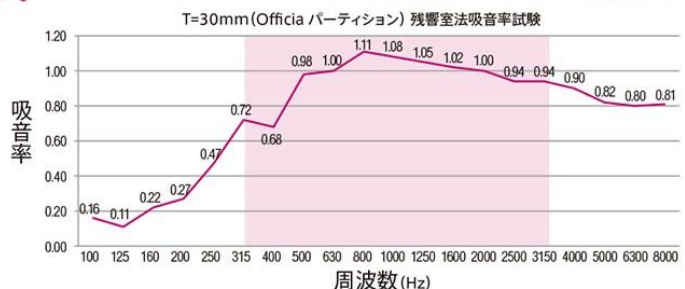

高密度フェルトボードの高い吸音効果!
設置するだけで反響音をおさえます。

吸音とは…

音は壁・床・天井に当たり、様々な方向に反射して反響
することで騒音になります。音が反響することで声の明
瞭度が下がり、聞き取り
にくくなってしまいます。
吸音により反響音を抑制
することで、騒音を抑
えることができます。

人の話し声の周波数である500Hzで高い効果を発揮

30mm厚フェルメン(本製品使用パネル)の吸音効果