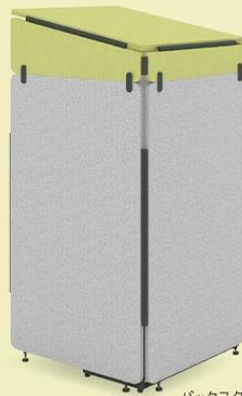

吸音効果のある個別ブースが 簡単につくれます!

スローピングルーフを使うと、音の反響をおさえられて
より効果的で天井の低い場所や静かな場所にもおすすめ!

Officiaパーソナルブーススタンド+
Officiaスローピングルーフ+
Officiaブースデスク

配送・組立・設置費込み

税込 **¥329,300**

(税抜¥299,366)

ボックススタイル

高密度フェルトボードの高い吸音効果!
設置するだけで反響音をおさえます。

吸音とは…

音は壁・床・天井に当たり、様々な方向に反射して反響
することで騒音になります。音が反響することで声の明
瞭度が下がり、聞き取り
にくくなってしまいます。
吸音により反響音を抑制
することで、騒音を抑
えることができます。

人の話し声の周波数である500Hzで高い効果を発揮

30mm厚フェルメン(本製品使用パネル)の吸音効果

**オフィスの音問題。
カンタン解決! ②**

つつい声も大きくなりがちで周りの人は気になって集中しづらい環境になっていませんか?
吸音効果の期待できるブースを壁際や通路にかためて設置することで
執務スペースは集中しやすい環境に。そしてWeb会議の定位も決まり、効率アップ!

執務スペースの困りごと

オフィスのいたるところで
行われているWeb会議。
大きくなりがちな声も影響して
集中しづらい環境だなあ…

**パネルの表裏にフェルトを貼り合わせた
重厚感のあるシンプルブース。**

配送・組立・設置までおまかせください!

コンパクトな「コの字」タイプ、
しっかり囲った「口型」タイプをご用意。

厚み
37mm

25mm厚の合板の表裏に
6mm厚のフェルトを貼り
合わせた重厚なパネル。

シンプルブース デスクブースW1266 +
シンプルブース ローデスクW1180