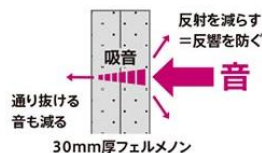

吸音効果のある個別ブースが 簡単につくれます!

スローピングルーフを使うと、音の反響をおさえられて
より効果的で天井の低い場所や静かな場所にもおすすめ!

Officiaパーソナルブーススタンド+
Officiaスローピングルーフ+
Officiaブースデスク

配送・組立・設置費込み

税込 **¥329,300**

(税抜¥299,366)

ボックススタイル

高密度フェルトボードの高い吸音効果!
設置するだけで反響音をおさえます。

吸音とは…

音は壁・床・天井に当たり、様々な方向に反射して反響
することで騒音になります。音が反響することで声の明
瞭度が下がり、聞き取り
にくくなってしまいます。
吸音により反響音を抑制
することで、騒音を抑
えることができます。

人の話し声の周波数である500Hzで高い効果を発揮

30mm厚フェルメン(本製品使用パネル)の吸音効果

**オフィスの音問題。
カンタン解決! ②**

つつい声も大きくなりがちで周りの人は気になって集中しづらい環境になっていませんか?
吸音効果の期待できるブースを壁際や通路にかためて設置することで
執務スペースは集中しやすい環境に。そしてWeb会議の定位も決まり、効率アップ!