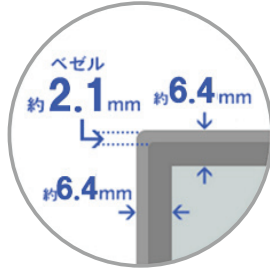

3辺フレームレスパネルを採用!

パネルとフレーム(枠)による段差がないフラットなフレームレスパネルを採用しました。27型では約**2.6mm**、23.8型では約**2.1mm**の極細フレームですっきりした印象を与え、マルチディスプレイにもオススメです。

27型

23.8型

27型でA4原寸サイズ表示可能!

27型は、表示面積が大きいので、画面分割での同時作業も快適になり、文字数が多い資料も見やすいです。A4原寸大の表示はもちろん、A4見開きやA3サイズの書類も実寸で表示でき、作業効率が上がります。