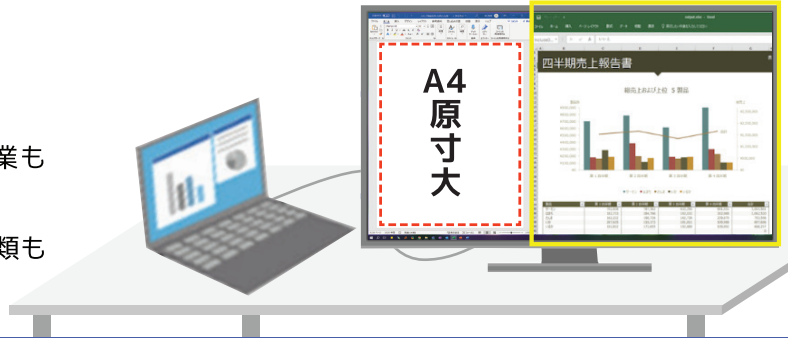

3辺フレームレスパネルを採用!

パネルとフレーム(枠)による段差がないフラットなフレームレスパネルを採用しました。27型では約**2.6mm**、23.8型では約**2.1mm**の極細フレームですっきりした印象を与え、マルチディスプレイにもオススメです。

27型

23.8型

27型でA4原寸サイズ表示可能!

27型は、表示面積が大きいので、画面分割での同時作業も快適になり、文字数が多い資料も見やすいです。A4原寸大の表示はもちろん、A4見開きやA3サイズの書類も実寸で表示でき、作業効率が上がります。