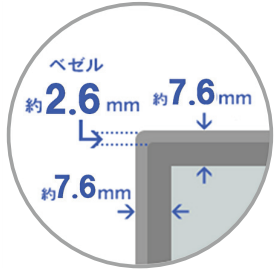

3辺フレームレスパネルを採用!

パネルとフレーム(枠)による段差がないフラットなフレームレスパネルを採用しました。27型では約**2.6mm**、23.8型では約**2.1mm**の極細フレームですっきりした印象を与え、マルチディスプレイにもオススメです。

27型

23.8型

27型でA4原寸サイズ表示可能!

27型は、表示面積が大きいので、画面分割での同時作業も快適になり、文字数が多い資料も見やすいです。A4原寸大の表示はもちろん、A4見開きやA3サイズの書類も実寸で表示でき、作業効率が上がります。