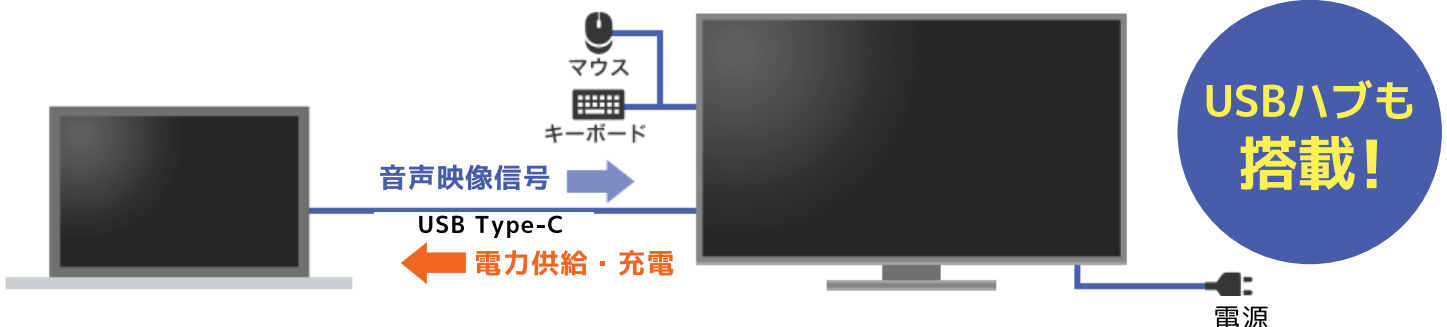

USB Type-Cケーブルで接続することにより、映像・音声、ノートPCへの給電がケーブル1本で行われ、使用するコンセントを最小限に抑えられます。

また、USBハブを2ポート搭載しているので、ノートPCに接続していたマウスやキーボード、Webカメラなどをつなげておくことで、接続がスッキリします。

打ち合わせはもちろん、出張や外出時も、ケーブルを1本抜くだけですぐにPCを持ち出せます。

※USB Type-Cでの映像・音声入力は、ご使用される機器にDisplayPort Alt Mode対応のUSB Type-C ポートが必要です。
※USB Type-Cでの電源供給および充電は、ご使用される機器にUSB Power Delivery対応のUSB Type-C ポートが必要です。
※ノートPCへの給電は65Wまで、USBハブは各ポート900mAまで、USB Standard Aは5V/1Aまでです。