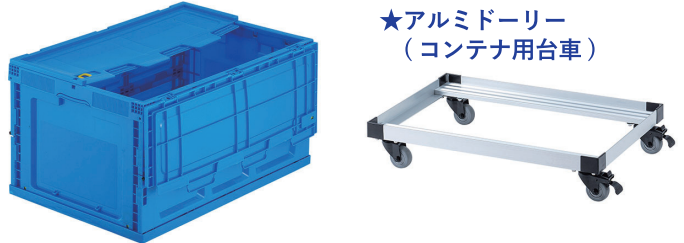

知ってる？ 台車や脚立を始め、折りたたみコンテナなど豊富な品揃え！
倉庫や配達などの作業に便利な商品あります！

1 荷物や用途によって使い分け

2 保管から移動まで考えた品揃え

★折りたたみコンテナ

品番	税抜定価	品番	税抜定価
CART-FA7BK	¥10,800	CART-FA7HBK	¥12,800

品番	税抜定価	品番	税抜定価
CNT-CV75BL	¥8,000	CART-FA975SV	¥15,500

おすすめ
場所や荷物サイズに応じて連結して使用できます
取っ手付きとの組合せ可能
セット購入がおすすめ

おすすめ
容量や機能に応じて様々なラインナップをご用意！
保管にも移動にも最適な、コンテナ用台車もおすすめ

3 安心安全の手すり付きタイプ

4 荷崩れや地震対策にも最適

品番	税抜定価	品番	税抜定価
STL-3	¥24,800	STL-2	¥9,800

おすすめ
使用する時にサッと設置、邪魔にならない折りたたみタイプの脚立です
踏面も安心の滑り止め加工

品番	税抜定価
QL-E99-90	¥4,800

おすすめ
地震などによる荷崩れ防止もしもの時に備えて高い棚への設置がおすすめ！
台車用は移動も楽々です

品番	税抜定価
QL-E100	¥9,800

https://www.sanwa.co.jp/seihin_joho/logistics

台数や予算に応じてご相談ください
特別価格にて対応致します！！

その他、おすすめ商品はこちら！

PC・スマートフォンから
<https://nikko.bunguclub.co.jp/product/>