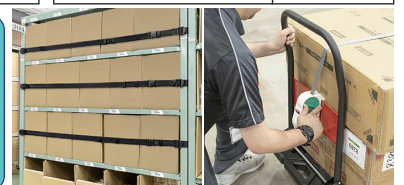

知ってる？ 台車や脚立を始め、折りたたみコンテナなど豊富な品揃え！
倉庫や配達などの作業に便利な商品あります！

1 荷物や用途によって使い分け

2 保管から移動まで考えた品揃え

品番	税抜定価	品番	税抜定価
CART-FA7BK	¥10,800	CART-FA7HBK	¥12,800

品番	税抜定価	品番	税抜定価
CNT-CV75BL	¥8,000	CART-FA975SV	¥15,500

おすすめ
場所や荷物サイズに応じて連結して使用できます
取っ手付きとの組合せ可能
セット購入がおすすめ

おすすめ
容量や機能に応じて様々なラインナップをご用意！
保管にも移動にも最適な、コンテナ用台車もおすすめ

3 安心安全の手すり付きタイプ

4 荷崩れや地震対策にも最適

品番	税抜定価	品番	税抜定価
STL-3	¥24,800	STL-2	¥9,800

おすすめ
使用する時にサッと設置、邪魔にならない折りたたみタイプの脚立です
踏面も安心の滑り止め加工

品番	税抜定価
QL-E99-90	¥4,800

おすすめ
地震などによる荷崩れ防止もしもの時に備えて高い棚への設置がおすすめ！
台車用は移動も楽々です

品番	税抜定価
QL-E100	¥9,800

<https://www.sanwa.co.jp/seihin_joho/logistics>

台数や予算に応じてご相談ください
特別価格にて対応致します！！

その他、おすすめ商品はこちら！

PC・スマートフォンから
<https://nikko.bunguclub.co.jp/product/>

日興商会おすすめ商品一覧 検索

最新情報をお届け！⇒⇒⇒
メルマガ登録はこちら！

<https://nikko.smktg.jp/public/application/add/37>

NIKKO 創オフィス・拡コミュニケーション

株式会社 日興商会

本 社 ● 〒660-0892 尼崎市東灘波町5丁目10番30号 Tel.06・6487・1425 Fax.06・6487・1429

営業一課 ● 06・6487・1431
営業二課 ● 06・6487・1434
営業三課 ● 06・6487・1440
技術サービス課 ● 06・6487・1442
大阪北支店 ● 06・6330・7321

大阪中央支店 ● 06・4397・3211
大阪西支店 ● 06・6555・9966
大阪東支店 ● 06・6743・0380
八尾支店 ● 072・922・3825
堺支店 ● 072・221・5353

高槻支店 ● 072・675・5631
京都支店 ● 075・643・4550
滋賀支店 ● 077・553・9311
神戸支店 ● 078・881・2451

神戸西支店 ● 078・578・5931
加古川支店 ● 079・432・8881
姫路支店 ● 079・235・5888
東京支店 ● 03・3621・1331

品川支店 ● 03・3492・5010
名古屋支店 ● 052・364・9155
広島支店 ● 082・273・2090
鳥取営業所 ● 0857・52・5211