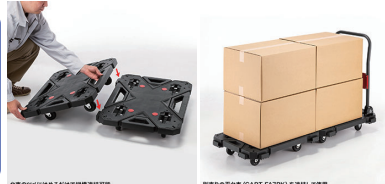

知ってる？ 台車や脚立を始め、折りたたみコンテナなど豊富な品揃え！
倉庫や配達などの作業に便利な商品あります！

1 荷物や用途によって使い分け

2 保管から移動まで考えた品揃え

★折りたたみコンテナ

品番	税抜定価	品番	税抜定価
CART-FA7BK	¥10,800	CART-FA7HBK	¥12,800

品番	税抜定価	品番	税抜定価
CNT-CV75BL	¥8,000	CART-FA975SV	¥15,500

おすすめ
場所や荷物サイズに応じて連結して使用できます
取っ手付きとの組合せ可能
セット購入がおすすめ

おすすめ
容量や機能に応じて様々なラインナップをご用意！
保管にも移動にも最適な、コンテナ用台車もおすすめ

3 安心安全の手すり付きタイプ

4 荷崩れや地震対策にも最適

品番	税抜定価	品番	税抜定価
STL-3	¥24,800	STL-2	¥9,800

おすすめ
使用する時にサッと設置、邪魔にならない折りたたみタイプの脚立です
踏面も安心の滑り止め加工