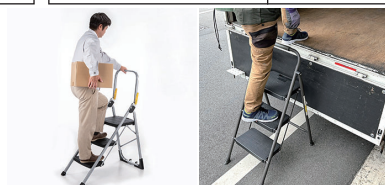

おすすめ
場所や荷物サイズに応じて連結して使用できます
取っ手付きとの組合せ可能
セット購入がおすすめ

おすすめ
容量や機能に応じて様々なラインナップをご用意！
保管にも移動にも最適な、コンテナ用台車もおすすめ

3 安心安全の手すり付きタイプ

4 荷崩れや地震対策にも最適

品番	税抜定価	品番	税抜定価
STL-3	¥24,800	STL-2	¥9,800

おすすめ
使用する時にサッと設置、邪魔にならない折りたたみタイプの脚立です
踏面も安心の滑り止め加工