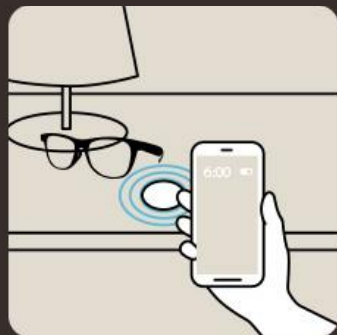

## スマホをかざすだけで!

- ✓ 照明ON
- ✓ マナーモードOFF
- ✓ Bluetoothスピーカーに接続

SANWA  
SUPPLY

### おサイフ機能付きスマホや交通系ICに使用されている技術

NFCとは、「Near Field Communication」の略でスマホやカードをかざすだけで通信できる通信規格を意味します。おサイフ機能付きスマホや、交通系ICカード、クレジットカードなどさまざまなサービスに利用されています。

ベッドサイドに貼って

スマホのアラームを設定

車内に貼って

プレイリストを起動

体重計の近くに貼って

体重入力アプリを起動