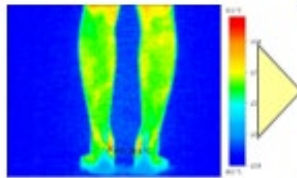

参考価格
7,650(税込)

包むことによって暖かさが違います

運転前

3分後

温度調節3段階・省エネ

温度調節3段階

標準表面温度

室温20℃の場合

強: 55℃±5℃

中: 50℃±5℃

弱: 45℃±5℃

【省エネ】
電気代は1時間
たったの**2.1円**

安全に配慮した設計

- ●自動OFFタイマー
  電源を入れてから4時間経過すると
  ランプが点滅して、自動的に電源OFF
- ●転倒防止センサー
  本体が45度以上傾いたり
  転倒した場合は自動で運転を停止します

厚さ5mmで安心

自立して倒れにくく
ストレスフリー
確かな耐久性
しっかりとした質感

アイリスオーヤマ ぐるポカ パネルヒーター 品番: APH-R12A-T
カラー: ダークブラウン サイズ(W)1380×(D)30×(H)320 質量: 860g
電源コードの長さ: 1.5m 電源: AC100V(50/60Hz共用) 定格消費電力: 120W 付属品: 収納用面ファスナーテープ

その他、おすすめ商品はこちら!

PC・スマートフォンから

<https://nikko.bunguclub.co.jp/product/>

日興商会おすすめ商品一覧

検索

最新情報をお届け! ⇒ ⇒ ⇒
メルマガ登録はこちら!

<https://nikko.smtkg.jp/public/application/add/37>

NIKKO 創オフィス・拡コミュニケーション

株式会社 日興商会

本 社 ● 〒660-0892 尼崎市東難波町5丁目10番30号 Tel.06・6487・1425 Fax.06・6487・1429

営業一課 ●06・6487・1431
営業二課 ●06・6487・1434
営業三課 ●06・6487・1440
技術サービス課 ●06・6487・1442
大阪北支店 ●06・6330・7321

大阪中央支店 ●06・4397・3211
大阪西支店 ●06・6555・9966
大阪東支店 ●06・6743・0380
八尾支店 ●072・922・3825
堺支店 ●072・221・5353

高槻支店 ●072・675・5631
京都支店 ●075・643・4550
滋賀支店 ●077・553・9311
神戸支店 ●078・881・2451

神戸西支店 ●078・578・5931
加古川支店 ●079・432・8881
姫路支店 ●079・235・5888
東京支店 ●03・3621・1331

品川支店 ●03・3492・5010
名古屋支店 ●052・364・9155
広島支店 ●082・273・2090
鳥取営業所 ●0857・52・5211