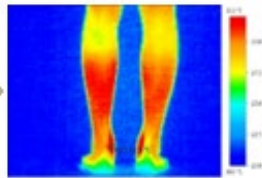

参考価格
7,650(税込)

包むことによって暖かさが違います

▲3分運転時の比較

運転前

3分後

温度調節3段階・省エネ

温度調節3段階

標準表面温度