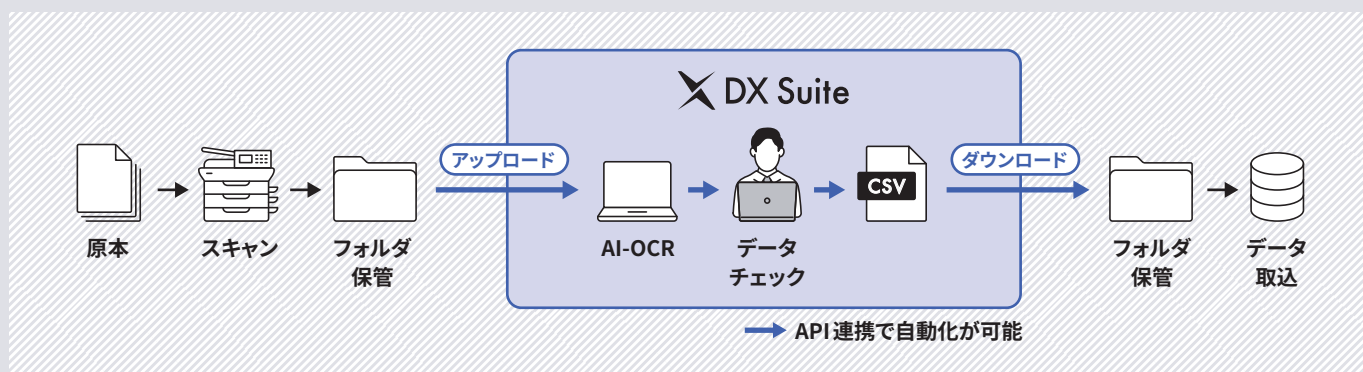

 DX Suite

1

※チェックボックスを1と読み取り

読み取り結果の例

生成AI実装でさらにあらゆる書類に対応

レイアウトが違う書類であってもあらゆる書類の読み取りに対応。生成AIの実装により書類の中の項目に表記揺れがある場合でも読み取りが可能に。手書きはもろん、あらゆる書類を高精度にデータ化します。

API連携で前後のシステムへの連携が可能

DX Suite へのアップロードやダウンロードのAPIの利用が可能です。後続の受発注システムや基幹システムへ連携することで業務全体の自動化に繋がります。