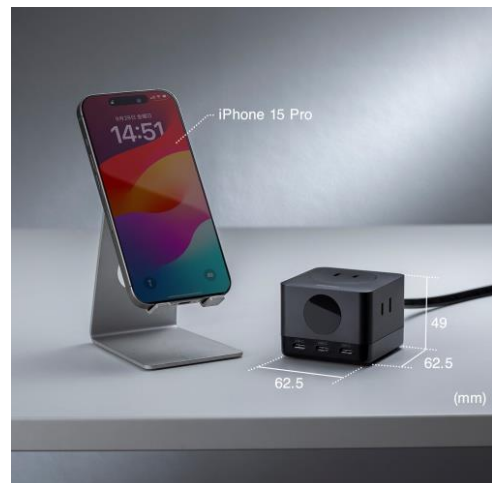

急速充電

67^{最大}W

USB Power Delivery対応 Type-C USB充電機能付き タップ

AC×3口

TypeC×3^{ポート}

2m

電力表示付
急速充電を見える化

GaN（窒化ガリウム）採用で、小型・軽量サイズを実現

発熱を抑えることができるUSB PD規格（PD3.0）次世代半導体GaN（窒化ガリウム）を採用しています。高出力でありながら小型・軽量化を実現しているため、場所をとりません。

GaN（窒化ガリウム）で発熱を抑え
小型化を実現

※イメージです。

USB PD 最大67W対応のUSB Type-Cを3ポート搭載

USB Type-Cを3ポート搭載しており、最大67WまでのUSB PD規格による充電に対応します。

USB PD-PPS対応で電圧と電流を細かく調整して最適化しながら充電するので、効率よく安全にご使用いただけます。

USB PD-PPS規格に対応
出力を自動で切り替え急速充電

USB Power Delivery (PD) 充電早見表

	USB-C 1	USB-C 2	USB-C 3	合計
1ポート充電時	67W	-	-	67W
	-	67W	-	67W
	-	-	67W	67W
2ポート同時充電時	45W	20W	-	65W
	20W	45W	-	65W
	35W	30W	-	65W
	30W	35W	-	65W
	45W	-	20W	65W
	20W	-	45W	65W
	35W	-	30W	65W
	30W	-	35W	65W
3ポート同時充電時	45W	10W	10W	20W
3ポート同時充電時	45W	10W	10W	65W

ケーブル長2m

ケーブル長は2mで、コンセントに届きやすくゆったり使えます。ケーブル一体型なので充電ケーブルを別途用意する必要がなく、購入後すぐに使えます。

定格容量	10A・125V 合計1250Wまで
差し込み口形状	2P
プラグ形状	2P
プラグ仕様	平行型
差込口タイプ	ノーマルタイプ
差込口数	3個口
USBポート数	3ポート
電源コード長	2m
コードの種類（被ふく）	二重絶縁ケーブル
定格入力	AC100-125V 50/60Hz
定格出力	AC100-125V 10A 最大1250W（USBポート不使用時） AC100-125V 9A 最大1125W（USBポート使用時） USB PD3.0 DC5V/3A、DC9V/3A、DC12V/3A、DC15V/3A、 DC20V/3.35A（最大67W）
サイズ	約W62.5×D62.5×H49mm
コード長	2m
PSE適合規格	あり
使用地域	日本国内のみ。日本以外ではご使用いただけません。
認証	電気用品安全法（PSE）技術基準適合品