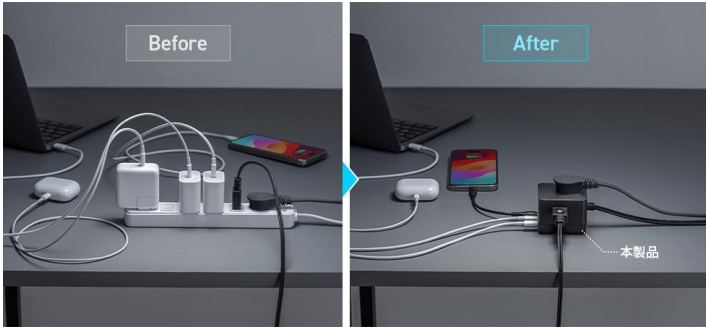

USB PD-PPS対応で電圧と電流を細かく調整して最適化しながら充電するので、効率よく安全にご使用いただけます。

USB PD-PPS規格に対応
出力を自動で切り替え急速充電

USB Power Delivery (PD) 充電早見表

	USB-C 1	USB-C 2	USB-C 3	合計
1ポート充電時	67W	-	-	67W
	-	67W	-	67W
	-	-	67W	67W
2ポート同時充電時	45W	20W	-	65W
	20W	45W	-	65W
	35W	30W	-	65W
	30W	35W	-	65W
	45W	-	20W	65W
	20W	-	45W	65W
	35W	-	30W	65W
	30W	-	35W	65W
3ポート同時充電時	45W	10W	10W	20W
3ポート同時充電時	45W	10W	10W	65W

USB PD-PPS規格に対応する機器を接続した場合は、電圧と電流を調整し最適な状態で充電が可能です。

PPS	Type-C1/C2/C3	67W	3.3-11V 5A
	Type-C1	45W	3.3-11V 4.05A
	Type-C1/C2/C3	35W	3.3-11V 3A
	Type-C1/C2/C3	30W	3.3-11V 3A

本製品一つで配線すっきり

1台でノートパソコンからタブレット・スマートフォンまであらゆるデバイスの充電に対応できます。コンパクトかつUSB Type-Cポート搭載なので、機器それぞれにアダプタがいらす配線がすっきりします。

ケーブル長2m

ケーブル長は2mで、コンセントに届きやすくゆったり使えます。ケーブル一体型なので充電ケーブルを別途用意する必要がなく、購入後すぐに使えます。

定格容量	10A・125V 合計1250Wまで
差し込み口形状	2P
プラグ形状	2P
プラグ仕様	平行型
差込口タイプ	ノーマルタイプ
差込口数	3個口
USBポート数	3ポート
電源コード長	2m
コードの種類（被ふく）	二重絶縁ケーブル
定格入力	AC100-125V 50/60Hz
定格出力	AC100-125V 10A 最大1250W（USBポート不使用時） AC100-125V 9A 最大1125W（USBポート使用時） USB PD3.0 DC5V/3A、DC9V/3A、DC12V/3A、DC15V/3A、 DC20V/3.35A（最大67W）
サイズ	約W62.5×D62.5×H49mm
コード長	2m
PSE適合規格	あり
使用地域	日本国内のみ。日本以外ではご使用いただけません。
認証	電気用品安全法（PSE）技術基準適合品