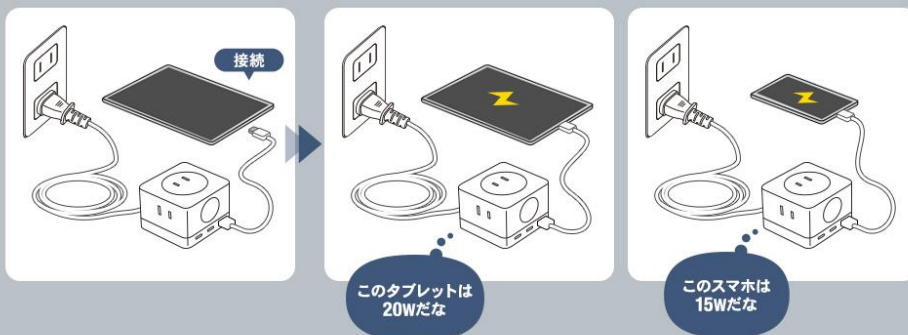

発熱を抑えることができるUSB PD規格（PD3.0）次世代半導体GaN（窒化ガリウム）を採用しています。高出力でありながら小型・軽量化を実現しているため、場所をとりません。

GaN（窒化ガリウム）で発熱を抑え
小型化を実現

※イメージです。

USB PD 最大67W対応のUSB Type-Cを3ポート搭載

USB Type-Cを3ポート搭載しており、最大67WまでのUSB PD規格による充電に対応します。

USB PD-PPS対応で電圧と電流を細かく調整して最適化しながら充電するので、効率よく安全にご使用いただけます。

USB PD-PPS規格に対応
出力を自動で切り替え急速充電

USB Power Delivery (PD) 充電早見表

	USB-C 1	USB-C 2	USB-C 3	合計
1ポート充電時	67W	-	-	67W
	-	67W	-	67W
	-	-	67W	67W
2ポート同時充電時	45W	20W	-	65W
	20W	45W	-	65W
	35W	30W	-	65W
	30W	35W	-	65W
	45W	-	20W	65W
	20W	-	45W	65W
	35W	-	30W	65W
	30W	-	35W	65W
3ポート同時充電時	45W	10W	10W	20W
3ポート同時充電時	45W	10W	10W	65W

USB PD-PPS規格に対応する機器を接続した場合は、電圧と電流を調整し最適な状態で充電が可能です。

PPS	Type-C1/C2/C3	67W	3.3-11V 5A
	Type-C1	45W	3.3-11V 4.05A
	Type-C1/C2/C3	35W	3.3-11V 3A
	Type-C1/C2/C3	30W	3.3-11V 3A

本製品一つで配線すっきり

1台でノートパソコンからタブレット・スマートフォンまであらゆるデバイスの充電に対応できます。コンパクトかつUSB Type-Cポート搭載なので、機器それぞれにアダプタがいらす配線がすっきりします。

ケーブル長2m

ケーブル長は2mで、コンセントに届きやすくゆったり使えます。ケーブル一体型なので充電ケーブルを別途用意する必要がなく、購入後すぐに使えます。

定格容量	10A・125V 合計1250Wまで
差し込み口形状	2P
プラグ形状	2P
プラグ仕様	平行型
差込口タイプ	ノーマルタイプ
差込口数	3個口
USBポート数	3ポート
電源コード長	2m
コードの種類（被ふく）	二重絶縁ケーブル
定格入力	AC100-125V 50/60Hz
定格出力	AC100-125V 10A 最大1250W（USBポート不使用時） AC100-125V 9A 最大1125W（USBポート使用時） USB PD3.0 DC5V/3A、DC9V/3A、DC12V/3A、DC15V/3A、 DC20V/3.35A（最大67W）
サイズ	約W62.5×D62.5×H49mm
コード長	2m
PSE適合規格	あり
使用地域	日本国内のみ。日本以外ではご使用いただけません。
認証	電気用品安全法（PSE）技術基準適合品