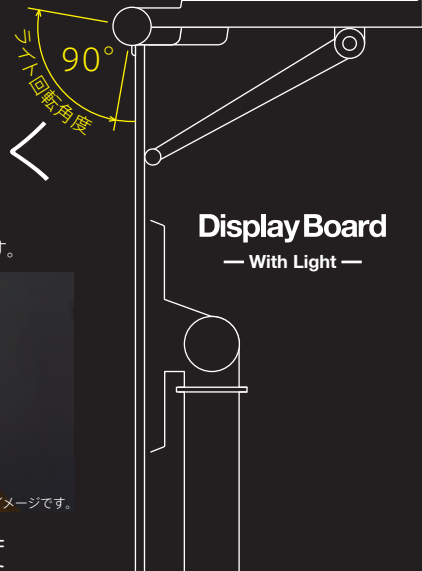

※LEDライトの照射角度はイメージです。

選べる 3 種類の色温度