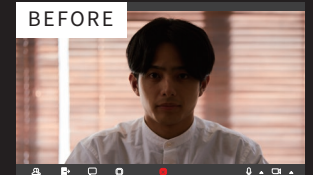

様々な液晶ディスプレイに対応 工具いらずで 簡単取り付け

使用可能な液晶ディスプレイ

- 横幅約 500mm 以上 (約 23 インチ以上)
- 厚み約 5~115mm
- 平らなフチ 5mm 以上

前面を液晶ディスプレイのフチに引っかけて、背面からアームで支えるだけの簡単設置。アームの角度は調整ボタンを押して簡単に調整可能。

液晶ディスプレイの種類や背面形状に合わせてアームの幅や奥行きを調節可能。背面に段差のある液晶ディスプレイにも取り付けられます。

机上をスッキリ整理

ディスプレイに取り付けられるので場所を取らず机の上がスッキリ。作業スペースを確保できます。

便利な小物収納スペース

ペンを収納したり、名刺やスマートフォンを立てかけたりできます。

ライト付きディスプレイボード LDB-500

品番	: LDB-500加
本体価格	: ¥11,000+ 消費税
JAN	: 4971660781225
外形寸法	: 約 511 (W) × 192 (D) × 39 (H) mm
質量	: 約 600g (給電ケーブル含まず)
電源	: USB 給電 DC5V 0.9A
色温度	: 電球色 (3000K) 白色 (4000K) 昼光色 (6500K)
調光	: 10 段階
使用可能な液晶ディスプレイ	: 横幅約 500mm 以上 (約 23 インチ以上) 厚み約 5~115mm、平らなフチ 5mm 以上
耐荷重	: 1kg (等分布)
動作環境	: 温度 0~40℃ 湿度 30~80% (非結露)
保存環境	: 温度 -10~55℃ 湿度 5~80% (非結露)
セット内容	: 本体、給電ケーブル (USB Type-A / Type-C 1.0m) 安全のしおり (保証書付)

電源: 押す
色温度: 長押し
調光: 回転

ラインアップ紹介

液晶ディスプレイ上の小物置き
ディスプレイボード DB-500
<本体価格> ¥4,000+ 消費税

ライトを下に向けて 手元を明るく

調光 10 段階

好みの明るさを 10 段階で調光できます。

選べる 3 種類の色温度

電球色

リラックスするのに適した
穏やかなオレンジ味の色調

白色

太陽の明るさに似た色調で
場所を選ばず使いやすい

昼光色

白っぽく青みがかった色調
で集中したい時にオススメ

ライトを正面に向けて WEBカメラに 映る顔を明るく

※LEDライトの照射角度はイメージです。

白色ライト使用時 ※お使いの機器 (Web カメラ) によっては自動光補正機能が働く場合があります。

安全に関するご注意

正しく安全にご使用いただくため、
ご使用前に取扱説明書を必ずお読みください。

ご注意

- 精密機械ですので取扱いにご注意ください。
- 直接日光の当たる場所や、高温・多湿の場所での使用または保管はしないでください。
- 本製品は日本国内専用です。 **FOR USE ONLY IN JAPAN.**
- 当社の情報はホームページをご覧ください。