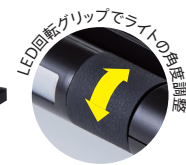

電源: 押す
色温度: 長押し
調光: 回転