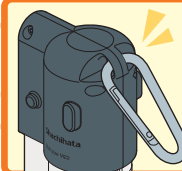

印字
見本

Point
2

作業効率アップ

マーキングペンでの作業と比べ、
2~3倍*の作業効率!
工期短縮に貢献します。
※当社試験データによる

Point
3

4サイズのボルトに対応

ソケット交換で、4サイズのボルト
(M16、M20、M22、M24)に対応!
簡単に交換できるマグネット式です。

Point
4

遅乾性インキで長期のマーキング保存可能

遅乾性インキカートリッジを使えば、マーキングの
長期保存も可能です。
インキは白、黒、ピンク、黄色、青の5色をご用意!

Point
5

ナットの角へのマーキングもラクラク

ソケットが透明なので、マーキング位置を目で
見ながら調整可能。ナットの角へのマークは、
ソケットの凸部を角に合わせてポン!

Point
6

専用カートリッジで 超高力ボルトにも対応

超高力ボルト用のカートリッジもご用意!
ナットの高さの違いにも対応が可能です。

Point
7

安全性の高い インキを採用

欧州などの化学物質規制にも
対応した安全性の高いインキです。

カラビナ用の 穴付き

お手持ちのカラビナや
ストラップを付けて
ご使用いただけます。

Boltline

ボルトライン

製品寸法