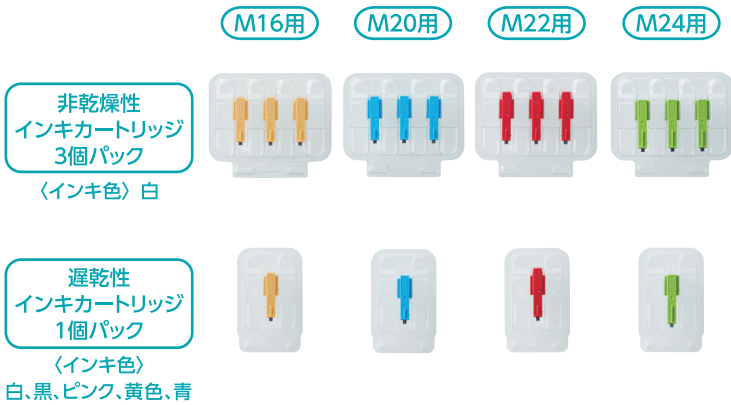

遅乾性インキで長期のマーキング保存可能

遅乾性インキカートリッジを使えば、マーキングの
長期保存も可能です。
インキは白、黒、ピンク、黄色、青の5色をご用意!

Point
5

ナットの角へのマーキングもラクラク

ソケットが透明なので、マーキング位置を目で
見ながら調整可能。ナットの角へのマークは、
ソケットの凸部を角に合わせてポン!

Point
6

専用カートリッジで 超高力ボルトにも対応

超高力ボルト用のカートリッジもご用意!
ナットの高さの違いにも対応が可能です。

Point
7

安全性の高い インキを採用

欧州などの化学物質規制にも
対応した安全性の高いインキです。

カラビナ用の 穴付き

お手持ちのカラビナや
ストラップを付けて
ご使用いただけます。

Boltline

ボルトライン

製品寸法

インキカートリッジ(別売)

※非乾乾性インキカートリッジは、拭き取ることで簡単に消すことができます。
 ※遅乾性インキカートリッジは、マーキング後、約24時間で乾燥します。
 (長期間マーキングを残したい場合にご使用ください。)
 ※各サイズ、超高力ボルト用インキカートリッジをご用意しております。

商品名	品種	品番
ボルトライン 本体	M16用	XBL-M16N
	M20用	XBL-M20N
	M22用	XBL-M22N
	M24用	XBL-M24N
ボルトライン 非乾乾性インキカートリッジ 高力ボルト用 3個パック(白)	M16用	XBL-M16RCH1-W/3P
	M20用	XBL-M20RCH1-W/3P
	M22用	XBL-M22RCH1-W/3P
	M24用	XBL-M24RCH1-W/3P
ボルトライン 遅乾性インキカートリッジ 高力ボルト用 1個パック	M16用	XBL-M16RCH2-□
	M20用	XBL-M20RCH2-□
	M22用	XBL-M22RCH2-□
	M24用	XBL-M24RCH2-□
ボルトライン 非乾乾性インキカートリッジ 超高力ボルト用 3個パック(白)	M16用	XBL-M16RCS1-W/3P
	M20用	XBL-M20RCS1-W/3P
	M22用	XBL-M22RCS1-W/3P
	M24用	XBL-M24RCS1-W/3P
ボルトライン 遅乾性インキカートリッジ 超高力ボルト用 1個パック	M16用	XBL-M16RCS2-□
	M20用	XBL-M20RCS2-□
	M22用	XBL-M22RCS2-□
	M24用	XBL-M24RCS2-□

※品番の末尾□には、インキ色毎に異なる文字が入ります。
 白=W、黒=K、ピンク=P、黄色=Y、青=B

その他、おすすめ商品はこちら！

PC・スマートフォンから
<https://nikko.bunguclub.co.jp/product/>
 日興商会おすすめ商品一覧 検索

最新情報をお届け! ⇒ ⇒ ⇒
メルマガ登録はこちら!

<https://nikko.smtkg.jp/public/application/add/37>