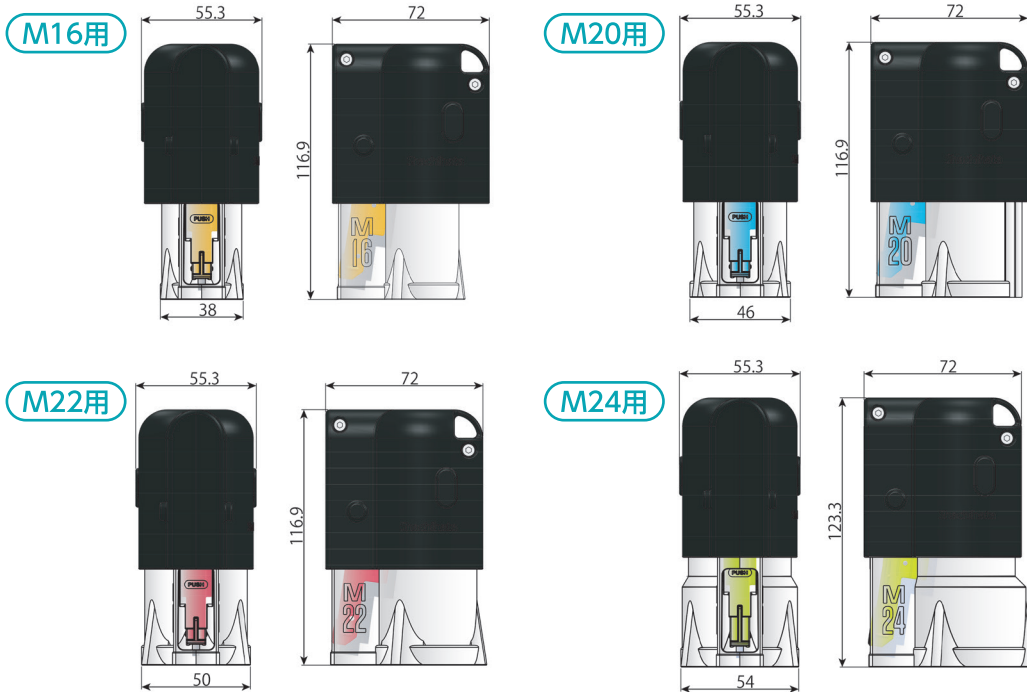

遅乾性インキで長期のマーキング保存可能

遅乾性インキカートリッジを使えば、マーキングの
長期保存も可能です。
インキは白、黒、ピンク、黄色、青の5色をご用意!

Point
5

ナットの角へのマーキングもラクラク

ソケットが透明なので、マーキング位置を目で
見ながら調整可能。ナットの角へのマークは、
ソケットの凸部を角に合わせてポン!

Point
6

専用カートリッジで 超高力ボルトにも対応

超高力ボルト用のカートリッジもご用意!
ナットの高さの違いにも対応が可能です。

Point
7

安全性の高い インキを採用

欧州などの化学物質規制にも
対応した安全性の高いインキです。

カラビナ用の 穴付き

お手持ちのカラビナや
ストラップを付けて
ご使用いただけます。

Boltline

ボルトライン

製品寸法