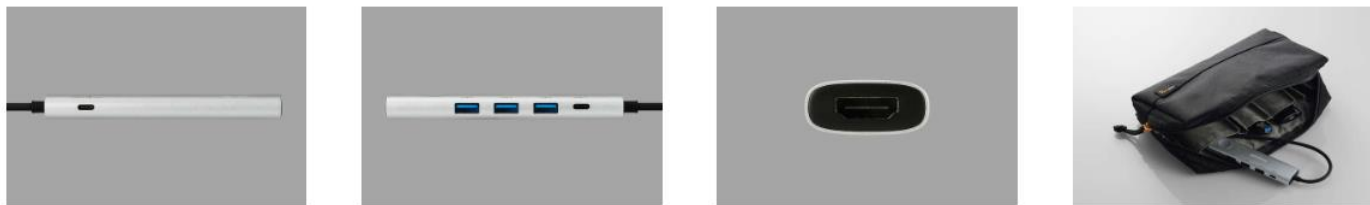

## 幅約3cmのスリムタイプ

幅約3cmのスリムタイプ。かばんやガジェットポーチなどにすっきり収納でき、外出時の利用に便利です。