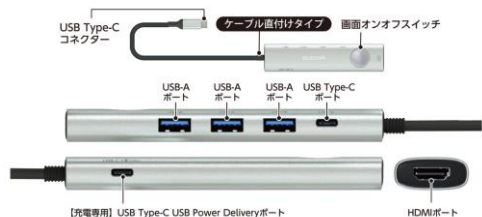

USB-Aポートを3つ搭載

USB-Aポートを3つ搭載。マウスやキーボード、USBメモリなどの周辺機器を一括接続できます。