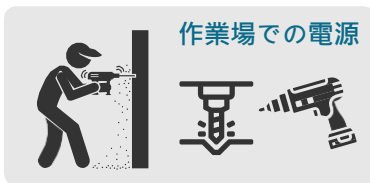

特許出願済みの「X-BOOSTテクノロジー」の高度なアルゴリズムにより、サージ出力が可能なため、幅広い電気機器に対応できます。定格出力1500WのDELTA2のサージ出力は3,000W。これによりスマホやPCの使用にとどまらず、ドライヤー（1200W）やIHクッキングヒーター（1000W）などの使用も可能となります！

※1 一部の電気機器には対応しておりません。

フェーズフリーで豊富な使用用途・シチュエーションで活躍します

停電対策
災害対策

避難所

非常用電源

病院・クリニック

BCP対策

介護施設

停電対策
電源バックアップ

学校・オフィス・自宅