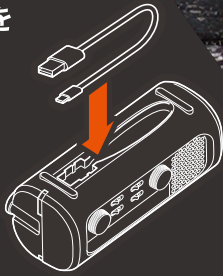

10年保管可能

◆ 内蔵コンデンサ充電電池採用 ◆

充電用ケーブルを
本体に収納可能

(USB Type C
充電用ケーブル付)

突然の停電時やキャンプなどに
便利なライト機能です

3つのストラップ穴にひもを通せば
手で持ち運ぶことはもちろん
リュックに吊り下げたり
することもできます

ラジオ

白色LED
ライト

サイレン

スマホ
充電^{※1}

2WAY電源

単3形アルカリ乾電池(4個)仕様

電源のない災害時でもスマートフォンの
充電に即使えます。

手回し発電^{※1}

手回し発電で内蔵充電電池を充電できるので、
電池切れの心配をしなくて済みます。

※1手回し発電などによる内蔵電池はラジオ・ライト・サイレンで
使用するためのものです。スマートフォン充電には使用できません。