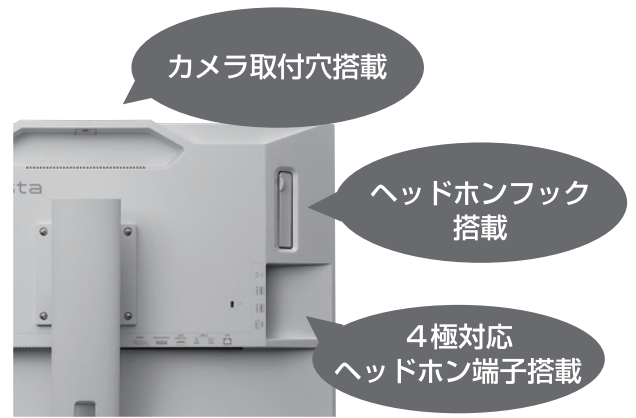

2 USB Type-C® でデージーチェーン接続

ノートパソコンから USB Type-C ケーブル 1 本でディスプレイに接続。ディスプレイとディスプレイを
数珠繋ぎできる「デージーチェーン」を採用！ 2 台目の液晶ディスプレイは、USB Type-C 搭載の液晶デ
ィスプレイであれば、デージーチェーン非対応でも接続できます。

※「USB Type-C®」または「USB-C®」は USB-IF の登録商標です。

■高さや角度を自由に設定できるスタンド

■さまざまなビジネスシーンを想定した設計

■有線 LAN ポート搭載

有線 LAN ポートを備え、パソコンと USB Type-C® ケーブルで接続するだけで、有線ネットワーク接続もできます。

■豊富な接続端子

- ・ HDMI × 1
- ・ DisplayPort × 1
- ・ USB Type-C (IN) × 1
- ・ USB Type-C (OUT) × 1
- ・ USB Type-A (HUB) × 2
- ・ USB Type-C (HUB) × 1
- ・ ヘッドホン端子 (4 極)
- ・ RJ45 × 1