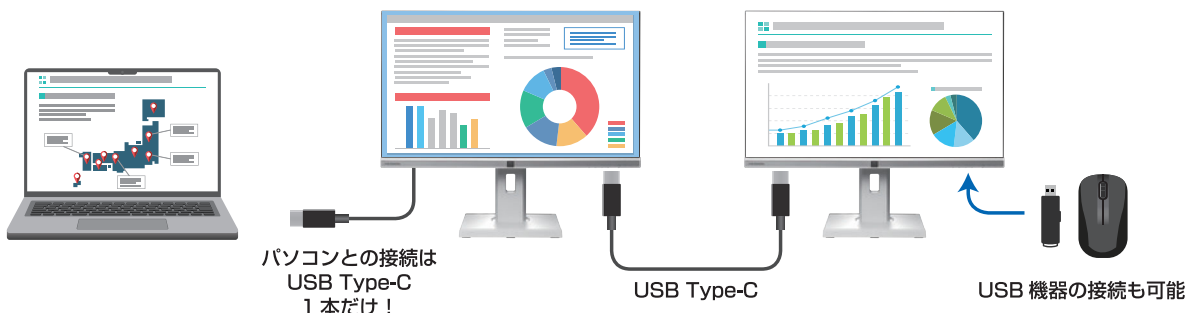

ビジネスイノベーションを生み出す

ビズクリスタ

BizCrysta

BizCrysta があなたのオフィス環境をより明るく快適に。
ビジネスパーソンを心身ともにサポートし、新たなイノベーションの
誕生へ繋がります。

1 センサー搭載で節電&サステナブル

離席の検出や室内の明るさに合わせて輝度を自動調節すること
で節電を行い、地球にやさしいサステナブルなオフィスを
実現します。

社内のディスプレイまとめて交換でコスト削減効果大！

2 USB Type-C® でデージーチェーン接続

ノートパソコンから USB Type-C ケーブル 1 本でディスプレイに接続。ディスプレイとディスプレイを
数珠繋ぎできる「デージーチェーン」を採用！ 2 台目の液晶ディスプレイは、USB Type-C 搭載の液晶デ
ィスプレイであれば、デージーチェーン非対応でも接続できます。

※「USB Type-C®」または「USB-C®」は USB-IF の登録商標です。

■高さや角度を自由に設定できるスタンド

■さまざまなビジネスシーンを想定した設計

■有線 LAN ポート搭載

有線 LAN ポートを備え、パソコンと USB Type-C® ケーブルで接続するだけで、有線ネットワーク接続もできます。

■豊富な接続端子

- ・ HDMI × 1
- ・ DisplayPort × 1
- ・ USB Type-C (IN) × 1
- ・ USB Type-C (OUT) × 1
- ・ USB Type-A (HUB) × 2
- ・ USB Type-C (HUB) × 1
- ・ ヘッドホン端子 (4 極)
- ・ RJ45 × 1