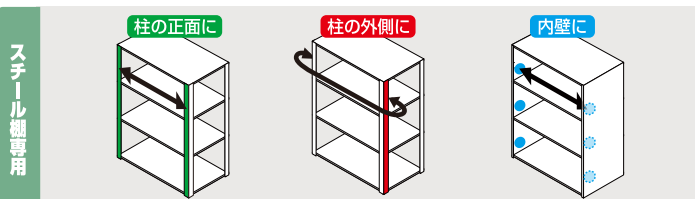

ご使用上の注意 ※耐震度は前後上下方向の加振にて測定。試験条件、収納物等によって異なる場合があります。●消火器のサイズはメーカーによって異なります。確認してからご使用ください。●取り付け場所の壁面及び対象物が破損していないことを確認し、凹凸がある箇所に取り付けをおこなわないでください。●本製品は屋内専用です。●粘着力が強力なため、剥がす際に壁紙などが損傷するおそれがあります。●製品本来の目的以外での使用は絶対にしないでください。特にお子様にご注意ください。●地震後、設置状況に異常が見られる場合や破損している場合は交換してください。●取り付けが不可な壁紙については、ビス固定が可能です。本体には壁面固定用のビス穴(φ5)が2箇所あります。サイズに合ったビスを別途ご用意ください。●本製品は、地震による被害の軽減を目的とした商品です。被害を補償するものではありません。●商品の仕様および取扱説明書記載事項は改良のため、予告なく変更することがあります。

※
耐震度
震度6強相当

収納棚につける 落下防止ベルト

必要な時に取り出しやすい!

日本製

効果を動画で
チェック!

BCP 重要書類の
対策 落丁・紛失を防止!

棚の形状に合わせて選べる3通りの取り付け場所

スチール棚専用

オープンラック、
スチールラックに対応

マグネット式で
片手で簡単着脱

マグネット

接着パッドを
貼るだけ!

※
耐震度
震度6強相当

収納棚に敷く 落下予防マット

頻繁に出し入れが発生する
倉庫・物流などに!

効果を動画で
チェック!