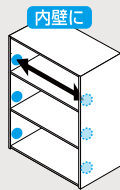

※
耐震度
震度6強相当

収納棚につける 落下防止ベルト

必要な時に取り出しやすい!

日本製

効果を動画で
チェック!

BCP 重要書類の
対策 落丁・紛失を防止!

棚の形状に合わせて選べる3通りの取り付け場所

スチール棚専用

オープンラック、
スチールラックに対応

マグネット式で
片手で簡単着脱

マグネット

接着パッドを
貼るだけ!

※
耐震度
震度6強相当

収納棚に敷く 落下予防マット

頻繁に出し入れが発生する
倉庫・物流などに!

効果を動画で
チェック!