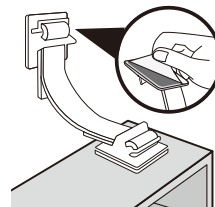

接着パッド付きフ
ックを貼り付けるだけ
の簡単設置。工具
不要で取り付けでき
ます。

※耐震度は全て前後方向の加振にて測定。