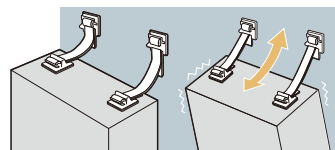

※
耐震度
震度6強相当

地震対策 ジョイントシール

貼るだけで家具類の転倒を予防!

日本製

効果を動画で
チェック!

家具類の連結の
ための専用設計!

- 強度と透明度を両立した
専用フィルム
- ねじ止めや穴あけ不要の
シールタイプ
- 目立ちにくい薄さ
約0.15mm

様々な配置の
キャビネットに
使用可能

横連結のキャビネットに!

背中合わせのロッカーに!

※
耐震度
震度6強相当

地震対策 ゴムストッパー

簡単貼るだけ!

効果を動画で
チェック!

転倒防止!
ゴムが伸びて
衝撃吸収

棚やキャビネットの
転倒を防止するだけ
でなく、ゴムが伸縮
することで壁への負
担も軽減します。

簡単貼るだけ!
対象物や壁面の
穴あけ工事不要

接着パッド付きフ
ックを貼り付けるだけ
の簡単設置。工具
不要で取り付けでき
ます。

※耐震度は全て前後方向の加振にて測定。

地震対策ジョイントシール

品名	地震対策ジョイントシール
品番	JT100
JAN	4971660961450
本体価格	1,760円+消費税(4枚入1P)
材質	ポリエステル、アクリル系粘着剤
外寸	約100(W)×100(H)×0.15(D)mm (シール単体)
質量	約3g/枚
耐震度	震度6強相当※
使用環境温度	0℃～40℃
セット内容	ジョイントシール×4枚、アルコールパッド×4枚