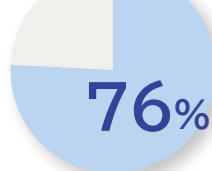

IT管理者の課題

SIMカードや
モバイルルーターの管理コスト

モバイルルーター貸出やSIMカードのPCセットアップに手間がかかる…

SIMカードは紛失しやすい…

国内企業ではハイブリッドワークの採用が拡大し、多様な働き方が広まった結果、PCにつながる通信へのニーズや課題が発生しています。日本HPの調査によると、リモートワーク中のWeb会議で、通信が切断したり、遅延したりといったトラブルを経験したことがある人は76%に達し、エンタープライズ企業のIT部門の69%が、通信環境が、クラウド利用やPC管理のボトルネックになっていると回答。さらに、66%が4G LTEや5Gの導入を妨げる理由として通信コストをあげています。

※グラフは日本HPが実施したオンライン調査
(2023年11月実施。従業員1,000人以上の企業、約700社が回答)

Web会議で通信の切断や遅延などの
トラブルを経験したことがある

リモートワーク中の従業員が回答

通信環境がクラウド利用や
PC管理のボトルネック