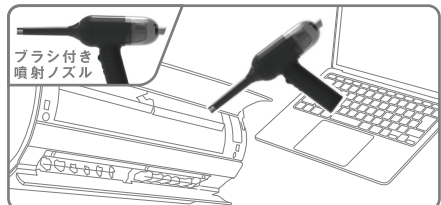

クリーナー機能が付いた電動エアダスター、強力・超強力が新発売！
グリップが180°回転するので、エアダスター時、クリーナー時、いずれも操作性良好 →

主な特長

- コードレスなので、リビングや車内、屋外等、色々な場所で使える
- 2WAY (噴射・吸引) ●低騒音化 (動作音 ≤ 70dB) ※弊社DAD-101比
- 回転グリップで操作性良好 ●暗所のほこりも見つけやすい
- LEDライト付き ●空気を噴射するのでシュレッダー等にも使える
- 充電式なので、繰り返し使えてランニングコストが安い
- 連続噴射時間：約20分 (風速中時) ●充電時間：約2.5時間
- ノズル5種付属 ●USB A to C ケーブル付属 ●収納袋付属
- ガス缶式エアダスターとの比較
 - ・ガス臭なし・缶ゴミなし・空気を噴射で引火の心配なし

キーボードやエアコン、サッシのホコリ飛ばしに

衣類収納ケース等に溜まったホコリの吸引に

浮き輪を膨らませる

エアベッドを膨らませる

USB 充電

LEDライト付

付属品

●強力 ≡ 最大風速 29m/s