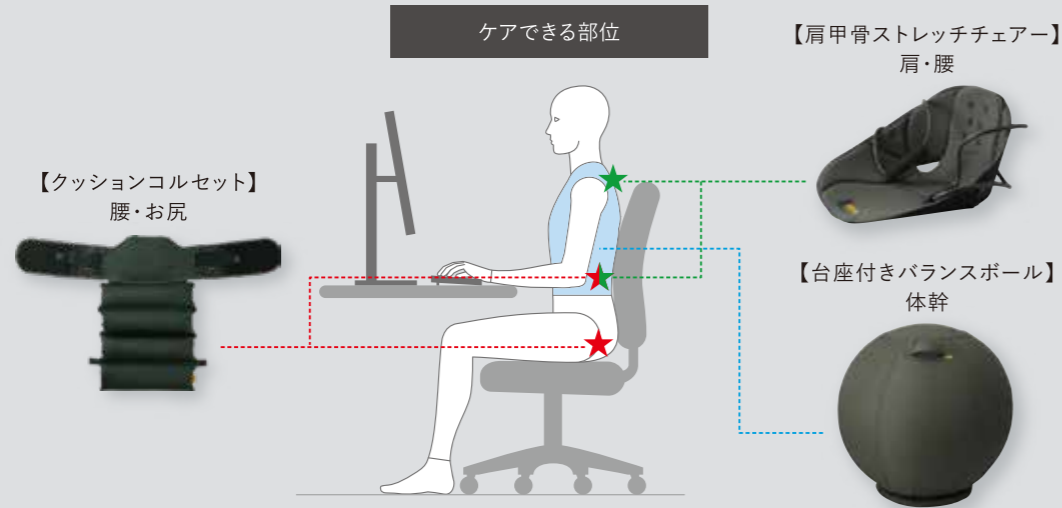

ai mani

すきま時間にセルフケア

長時間のデスクワークで、カラダやココロに不調を感じていませんか？
忙しい日々の“合間に”寄り添うaimani(アイマニ)は、
より健やかで前向きな毎日への一歩を応援します。