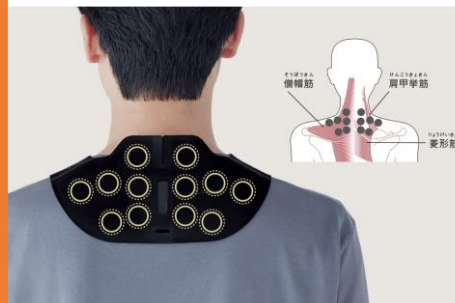

ずっとながらでコリ治療。

CoriCoran

商品の詳細は
こちらから

EW-RA550-K/H

参考
価格 **38,610 円**
(税別価格:35,100円)

肩に掛けるだけの高周波治療器

薄くて軽いのに、広範囲のコリにアプローチ出来ます。

刺激や痛みがないから長時間付けて、治療し続けることが可能！

本体

肩アタッチメント

コリの原因となる血流にアプローチ 肩・腰コリを改善

患部に繰り返し高周波パルスを送り、コリの患部に深く浸透。
気になる患部の血管を広げて血行を促進します。

血管を拡張し
血行促進する

効果の現れる期間は人やコリの程度によって異なりますが、長時間の継続使用をおすすめします。

高周波デバイス12個分を コリのポイントに最適配置

高周波パルスを肩まわりに広範囲に照射することで
血行を促進させ肩コリを改善。

アタッチメントに入れて 肩にはおるだけの簡単装着

簡単だから無理なく毎日使える、継続できる。
服の上からでも奥深くまで高周波が届きます。

本体

肩アタッチメント

前方のおもりで
バランスが取れる

マグネットで
固定も可能

その他、おすすめ商品はこちら！

PC・スマートフォンから