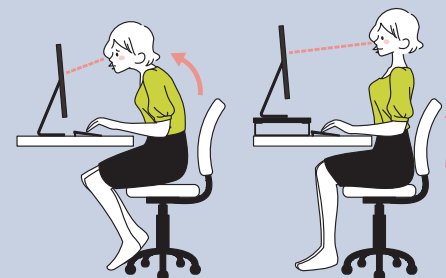

組み合わせてさらに便利に

1200mm幅のデスクに置いた場合

A-7330
(幅390mm)×2台

A-7332
(幅590mm)×2台

机上台で机の上すっきり

使わないときは机上台の上下にキーボードや文具を収納できます。

机上台で 目線調整+姿勢サポート

机上台〈幅390mm・ロータイプ〉