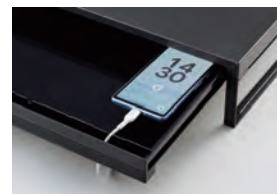

机上台〈幅590mm・引出し付〉

フルサイズキーボード収納可能(幅560mm以下)

品番 **A-7338**
 本体価格(税抜) 1台 **6,500円**
 サイズ 幅590×奥行250×高さ100(mm)
 色 124 マットブラック
 有効内寸 幅560×奥行250×高さ52(mm)
 引出し有効内寸 幅537×奥行226×高さ30(mm)
 材質 天板・脚/スチール、引出し/ABS樹脂
 包装単位 1/4台
 ※耐荷重:15kg(等分布) ※組立式(工具付き)

ワイド引出し付き。

引出し手前部分の溝にはスマートフォンを立てることができます。クッションシール付属。

ケーブルを通す穴があり、スマートフォンを引出しに入れたまま充電できます。

幅390mm・ロータイプ

A-7330-124

4 903419 848736

幅390mm・ハイタイプ

A-7331-124