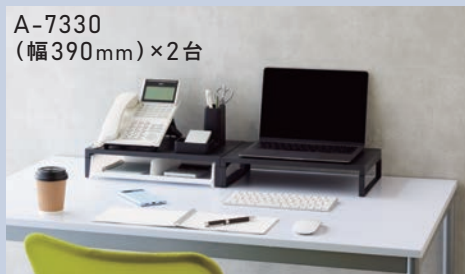

NEW COLOR
Matte Black

机上台に新色マットブラック登場

LIHIT LAB.

シンプルで洗練されたマットブラック

すべてのパーツがブラックでシーンを選ばず使いやすいシンプルなデザインです。

脚にすべり止め付き。

マグネットが付くスチール製の天板。

付属の六角レンチで簡単組立て。

組み合わせてさらに便利に

1200mm幅のデスクに置いた場合

A-7330
(幅390mm)×2台

A-7332
(幅590mm)×2台

机上台で机の上すっきり

使わないときは机上台の上下にキーボードや文具を収納できます。

机上台で 目線調整+姿勢サポート

机上台〈幅390mm・ロータイプ〉