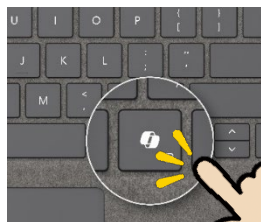

Surface Laptop 6

新発売の Surface Pro 用キーボード、Surface Laptop 6
には新たに**Copilot キー**が搭載されています。
Copilot in Windows に素早く
アクセスすることが可能に！