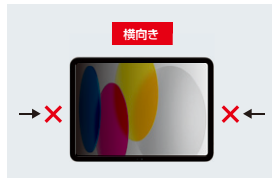

あれっ？
見えない！

正面はクリア、横から見たら真っ黒！

日本製

のぞき見防止！ プライバシーフィルター

オフィスや学校、病院など不特定多数の人が出入りする場所に！

iPad 10.9インチ専用 縦横のぞき見防止ができる！
マグネット取付け式。

視野角度	ブルーライトカット	可視光線透過率	紫外線カット	静電気除去	外光反射率	タッチパネル
60°	×	×	×	×	×	○

マグネット式でiPadへ簡単に装着が可能。
第10世代iPad 10.9インチ用
マグネット式プライバシーフィルム
LCD-IPAD109PF
¥5,800(税抜価格)

各種Apple iPad専用 横向きで使うことが多い方に！
全面シリコン吸着タイプ。

視野角度	ブルーライトカット	可視光線透過率	紫外線カット	静電気除去	外光反射率	タッチパネル
60°	40%	65%	×	×	1.7%	○

鉛筆硬度 **3H**
厚さ **0.25mm**

対応機種	対応サイズ(型)	サイズ(mm)	品番	税抜価格
iPad 10.2インチ(全面)	10.2	246×170	LCD-ZE2LN102IPAD	¥7,000
iPad Pro 10.5インチ	10.5	245.5×169	LCD-ZE2LN105IPADP	¥7,000
iPad 10.9インチ	10.9	244.8×175.6	LCD-ZE2LN109IPAD	¥7,000
iPad Air 10.9インチ	10.9	244×175	LCD-ZE2LN109IPADA	¥7,000
iPad Pro 12.9インチ	12.9	277×211	LCD-ZE2LN129IPADP	¥9,000

各種Surface専用 Surface内蔵マグネットで取付け！
超薄型密着タイプ。

視野角度	ブルーライトカット	可視光線透過率	紫外線カット	静電気除去	外光反射率	タッチパネル
60°	40%	65%	×	×	1.5%	○

厚さ **0.4mm**

対応機種	対応サイズ(型)	サイズ(mm)	品番	税抜価格
Surface G02/3/4	10.5	240.5×170	CRT-IRO31055FGO	¥6,000
Surface Pro7	12.3	286×195	CRT-IRO31235FP	¥7,000
Surface Pro8/9	13	281.5×204	CRT-IRO31305FP	¥7,000
Surface LaptopG02	12.4	275.5×188	CRT-IRO31245FLGO	¥7,000
Surface Laptop4/5	13.5	293×205	CRT-IRO31355FL	¥7,000