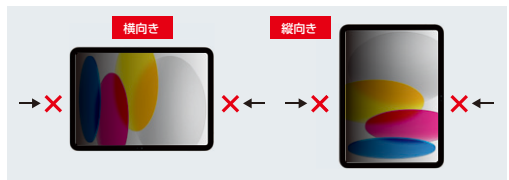

あれっ？
見えない！

正面はクリア、横から見たら真っ黒！

日本製

のぞき見防止！ プライバシーフィルター

オフィスや学校、病院など不特定多数の人が出入りする場所に！

iPad 10.9インチ専用 縦横のぞき見防止ができる！
マグネット取付け式。

視野角度	ブルーライトカット	可視光線透過率	紫外線カット	静電気除去	外光反射率	タッチパネル
60°	×	×	×	×	×	○

マグネット式でiPadへ簡単に装着が可能。
第10世代iPad 10.9インチ用
マグネット式プライバシーフィルム
LCD-IPAD109PF
¥5,800(税抜価格)

各種Apple iPad専用 横向きで使うことが多い方に！
全面シリコン吸着タイプ。

視野角度	ブルーライトカット	可視光線透過率	紫外線カット	静電気除去	外光反射率	タッチパネル
60°	40%	65%	×	×	1.7%	○

鉛筆硬度 **3H**
厚さ **0.25mm**

対応機種	対応サイズ(型)	サイズ(mm)	品番	税抜価格
iPad 10.2インチ(全面)	10.2	246×170	LCD-ZE2LN102IPAD	¥7,000
iPad Pro 10.5インチ	10.5	245.5×169	LCD-ZE2LN105IPADP	¥7,000
iPad 10.9インチ	10.9	244.8×175.6	LCD-ZE2LN109IPAD	¥7,000
iPad Air 10.9インチ	10.9	244×175	LCD-ZE2LN109IPADA	¥7,000
iPad Pro 12.9インチ	12.9	277×211	LCD-ZE2LN129IPADP	¥9,000