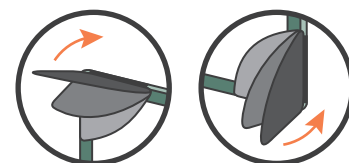

A4 size

縦/横兼用

マグネットクリップ式

カドップ **カド** でとめるクリップボード

タテとヨコを選んで使える！

※改良のため予告なく外観・仕様を変更する場合がございます。

カドップ
KADOP

タテとヨコを選んで使える！
カドでとめるクリップボード

カドに2つのクリップがついたタテヨコ兼用のクリップボードです。
手の邪魔にならないスマートな扇型のマグネットクリップを使用しました。
コピー用紙を最大10枚はさむことができます。

A4 size 縦/横兼用 マグネットクリップ式

マグネットクリップボード/カドップ **A4**
QB-KA4 ¥850(税込¥935)

(G)フォレストグリーン	67425 2	(D)フルブラック	67426 9
(W)フェザーホワイト	67427 6		