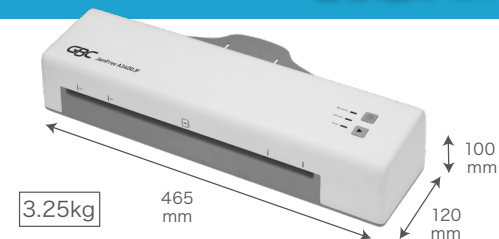

ウォーム  
アップ時間  
約60秒

対応フィルム  
75~150 $\mu$ m

GLMA3401JF-2B  
税込価格56,100円のところ

特別価格  
**¥39,000**  
(税込¥42,900)

巻き込みのストレスをなくしスムーズな作業が実現

ジャムフリー  
A3400JF

A3  
対応

ローラー  
本数  
4本