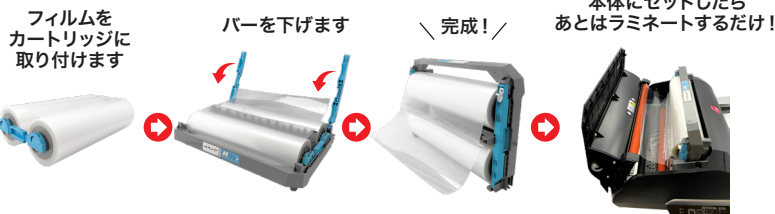

カートリッジ方式採用で楽々交換可能