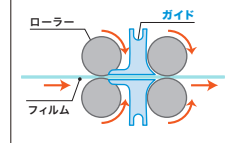

# 鮮やかな色をとじ込めることができる、美しい仕上がりのGBCラミネーター

巻き込みによるよれや波打ちも起こりづらい最新構造

ジャムフリー  
A3401JF

A3  
対応

ローラー  
本数  
4本

開閉式サポートトレイ  
コンパクトに収納できます

巻き込み防止機能付き、  
スムーズな作業が実現

フィルム絡り防止機構  
実用新案取得