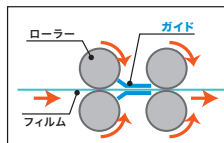

巻き込み防止機能付き、
スムーズな作業が実現

ウォーム
アップ時間
約120秒

対応フィルム
100 μ m

GLMA3400JF-2W
税込価格29,700円のところ

特別価格
¥21,000
(税込¥23,100)

ラミネート作業に“時間”をかけていませんか?
すべておまかせ、自動でラミネート

フトン30
FOTON30
オートフィードラミネーター

2年
保証

A4用紙30枚を自動でラミネートします

動画で詳しく
ご覧いただけます