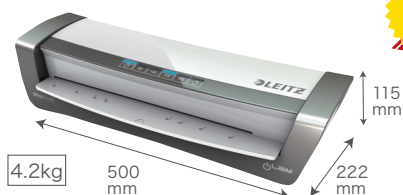

特別価格  
**¥125,000**  
(税込¥137,500)

固定式トレイを前後に採用  
アイラムオフィスプロ A3

A3  
対応

ローラー  
本数  
4本

4本ローラーでこの価格!

2年  
保証

ウォーム  
アップ時間  
約60秒

対応フィルム  
75~150 $\mu$ m