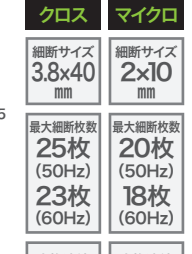

オフィスクロスカットシュレッダ M11X-W オフィスマイクロカットシュレッダ M11M-W

36L	クロス	マイクロ
細断サイズ	細断サイズ	細断サイズ
3.8x40mm	2x10mm	2x10mm
最大細断枚数 25枚 (50Hz) 23枚 (60Hz)	最大細断枚数 20枚 (50Hz) 18枚 (60Hz)	最大細断枚数 20枚 (50Hz) 18枚 (60Hz)
定格連続運転時間 30分	定格連続運転時間 30分	定格連続運転時間 30分
投入幅 A4 (230mm)	投入幅 A4 (230mm)	投入幅 A4 (230mm)
22.5kg	23kg	

GSHM11X-W クロスカット 特別価格 **¥75,000** (税込¥82,500)
GSHM11M-W マイクロカット 特別価格 **¥78,000** (税込¥85,800)