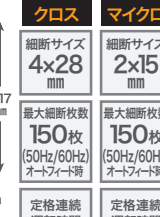

## シュレッドマスターサイレントマイクロ M3130M

30L	細断可能メディア	CD/DVD	CARD	ステープル 10号-11号	細断サイズ 2x12mm
最大細断枚数 11枚 (50Hz/60Hz)	最大細断枚数 11枚 (50Hz/60Hz)	最大細断枚数 11枚 (50Hz/60Hz)	最大細断枚数 11枚 (50Hz/60Hz)	最大細断枚数 11枚 (50Hz/60Hz)	最大細断枚数 11枚 (50Hz/60Hz)
定格連続運転時間 10分	定格連続運転時間 10分	定格連続運転時間 10分	定格連続運転時間 10分	定格連続運転時間 10分	定格連続運転時間 10分
投入幅 A4 (225mm)	投入幅 A4 (225mm)	投入幅 A4 (225mm)	投入幅 A4 (225mm)	投入幅 A4 (225mm)	投入幅 A4 (225mm)
14.7kg					

## マイクロカット A32M

18L	細断サイズ 2x12mm
最大細断枚数 9枚 (50Hz/60Hz)	最大細断枚数 9枚 (50Hz/60Hz)
定格連続運転時間 8分	定格連続運転時間 8分
投入幅 A4 (230mm)	投入幅 A4 (230mm)
9.65kg	

**GCSA32M**  
税込価格39,600円のところ  
特別価格 **¥27,000** (税込¥29,700)

用紙を置いてフタをしめるだけ自動細断シュレッダ

## オートフィードシュレッダ クロス 150AFX マイクロ 150AFM

44L	クロス	マイクロ
細断サイズ	細断サイズ	細断サイズ
4x28mm	2x15mm	2x15mm
最大細断枚数 150枚 (50Hz/60Hz) オートフィード	最大細断枚数 150枚 (50Hz/60Hz) オートフィード	最大細断枚数 150枚 (50Hz/60Hz) オートフィード
定格連続運転時間 30分	定格連続運転時間 30分	定格連続運転時間 30分
投入幅 A4 (220mm)	投入幅 A4 (220mm)	投入幅 A4 (220mm)
15.3kg	15.4kg	