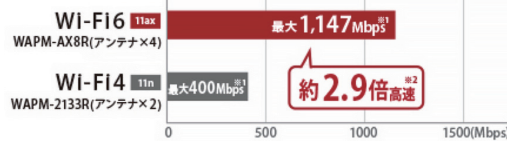

●「Wi-Fi 6(11ax)」の特長

高速

従来規格と比較して通信速度が大幅アップ。データの送受信時間を短縮することでWi-Fiを介したクラウドサービス利用やサーバー通信、Web会議などがスムーズに。

5GHz

※1 表示の数値は理論上の最大値であり、実際の転送速度を示すものではありません。 ※2 理論値

2.4GHz

混雑に強い

OFDMAによって多台数の端末と同時に通信ができるため通信待ちが発生せず、ネットへのアクセスがより快適に。

※端末側も対応している必要があります。

安定

従来より2倍のチャネル幅となる5GHz 160MHzに対応。大容量データをいっしょに運ぶことができ、重い動画の視聴などもより安定します。

※端末側も対応している必要があります。

80 MHz

160 MHz

規模別おすすめWi-Fi 6 (11ax) 対応商品

ユースケース別のおすすめ機種