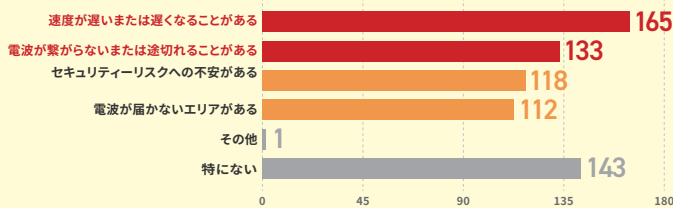

つなぐ技術で、あなたに喜びを

BUFFALO™

2025年10月14日

Windows 10 サポート終了迫る!

PCとあわせてWi-Fiもリプレース!

高速規格「Wi-Fi 6」でオフィス環境をアップグレード

マイクロソフトより、Windows 10全エディションのサポート終了が2025年10月14日と発表されました。現在Windows 10を使用している方は、Windows 11へのアップグレードか別のOSへの移行が必要になります。ご利用中のPCのスペックを確認し、Windows 11のシステム要件を満たしていなければ、買い替えを検討しましょう。

PCを買い替えるならWi-Fiも見直そう

高速規格「Wi-Fi 6(11ax)」でオフィス環境をアップグレード

買い替えた新しいPCがWi-Fiの最新規格に対応し性能向上しても、社内のWi-Fiが古い規格のままの場合、せっかくの性能を發揮することができません。PCを買い替えたら、Wi-Fiも買い替え時です。この機会にぜひ社内のWi-Fi環境を見直しましょう。高速規格「Wi-Fi 6(11ax)」は高速で多台数環境でもパフォーマンスを維持でき、スマートなオフィス環境の実現に貢献します。

コラム:多くの企業はWi-Fi機器を長期利用、速度の悩み多数

中小企業のWi-Fi導入状況に関する調査(2023年バッファロー調査*)によると、Wi-Fi機器の導入が4~5年以上前が約69%、うち10年以上前が約22%と古いものを使い続けている企業が多い。「速度が遅い」「途切れる」「セキュリティ不安」など課題を抱えている企業も見受けられた。

Wi-Fiの導入時期

(有効回答数 n=372*) ※「わからない/答えられない」以外の回答のみを集計した

「全社的に導入」「部分的導入」と回答した方にお聞きします。あなたのお勧め先で導入しているWi-Fiの導入時期を教えてください。

○調査方法:IDEATECHが提供するリサーチPR「リサピー®」の企画によるインターネット調査 ○調査期間:2023年6月8日~同年6月9日 ○調査対象:中小企業(従業員数10名~300名未満)の情報システム部に勤めている会社員

Wi-Fi機器だけでなく、「ネットワーク全体を大元から見直す」ことも重要です。ネットワーク構築当時と比べ、データ通信量増加による回線速度不足、ビルが建つなど周囲の電波環境変化、Wi-Fi新規格の登場など、様々な環境変化が通信速度低下の原因になっていることがあります。また、環境に合った適切なWi-Fi機器リプレースには、導入前に実際の現場で電波調査を行うことがおすすめです。

中小企業におけるWi-Fiのお困りごと

(有効回答数 n=454*) ※「わからない/答えられない」以外の回答のみを集計した

「全社的に導入」「部分的導入」と回答した方にお聞きします。あなたのお勧め先で導入しているWi-Fiに関するお困りごとを教えてください。(複数回答可)

●Wi-Fi高速化のメリット

大容量データのダウンロードもスムーズ

大人数の利用でもWi-Fiが止まらない

Web会議もカクカクせず快適に通信

●「Wi-Fi 6(11ax)」の特長

高速

従来規格と比較して通信速度が大幅アップ。データの送受信時間を短縮することでWi-Fiを介したクラウドサービス利用やサーバー通信、Web会議などがスムーズに。

5GHz

※1 表示の数値は理論上の最大値であり、実際の転送速度を示すものではありません。 ※2 理論値

2.4GHz

混雑に強い

OFDMAによって多台数の端末と同時に通信ができるため通信待ちが発生せず、ネットへのアクセスがより快適に。