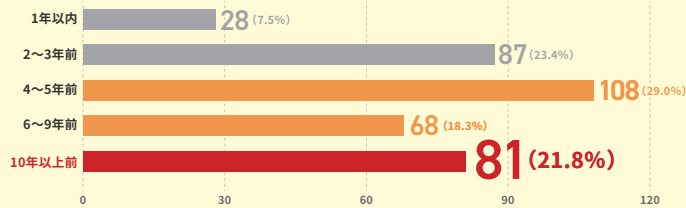

○調査方法:IDEATECHが提供するリサーチPR「リサピー®」の企画によるインターネット調査 ○調査期間:2023年6月8日~同年6月9日 ○調査対象:中小企業(従業員数10名~300名未満)の情報システム部に勤めている会社員

Wi-Fi機器だけでなく、「ネットワーク全体を大元から見直す」ことも重要です。ネットワーク構築当時と比べ、データ通信量増加による回線速度不足、ビルが建つなど周囲の電波環境変化、Wi-Fi新規格の登場など、様々な環境変化が通信速度低下の原因になっていることがあります。また、環境に合った適切なWi-Fi機器リプレースには、導入前に実際の現場で電波調査を行うことがおすすめです。

中小企業におけるWi-Fiのお困りごと

(有効回答数 n=454*) ※「わからない/答えられない」以外の回答のみを集計した

「全社的に導入」「部分的導入」と回答した方にお聞きします。あなたのお勧め先で導入しているWi-Fiに関するお困りごとを教えてください。(複数回答可)