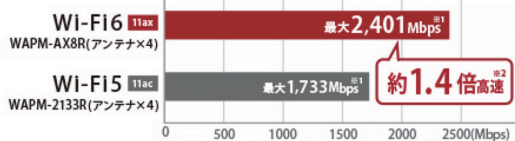

●「Wi-Fi 6(11ax)」の特長

高速

従来規格と比較して通信速度が大幅アップ。データの送受信時間を短縮することでWi-Fiを介したクラウドサービス利用やサーバー通信、Web会議などがスムーズに。

5GHz

※1 表示の数値は理論上の最大値であり、実際の転送速度を示すものではありません。 ※2 理論値

2.4GHz

混雑に強い

OFDMAによって多台数の端末と同時に通信ができるため通信待ちが発生せず、ネットへのアクセスがより快適に。