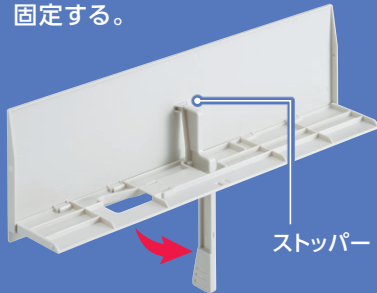

カメラ視線のまま要点をチェックできる

LIHIT LAB.

Sticky Note Pad

for Laptop

ふせんボード

ノートPCの上部に
設置して
要点をチェック!

Web面接で

Web会議で

TO DOリストに

カメラを隠さずふせんが貼れる。

75×75mm ふせん4枚貼り付け可能。

ボード面の十字を目印に、
きれいに並べられます。

ノートPCの内蔵カメラを
隠さない形状で、PC上部
にふせんを貼るスペース
を確保。

設置方法

使用時

使うときはサッと広げて、折りたたむとコンパクトに。

1 ベースを開く。

2 アームをベースのロックから外し、回転させて、ボードのストッパーに固定する。

3 ノートPCの上部に設置する。

ディスプレイ前面にボード下部をひっかけて、背面からアームで支える。

1

4 903419 848026

24

4 903419 848033