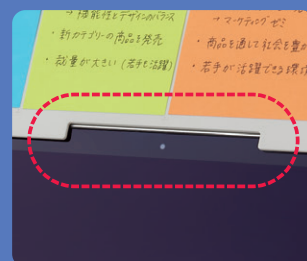

カメラ視線のまま要点をチェックできる

LIHIT LAB.

Sticky Note Pad

for Laptop

ふせんボード

ノートPCの上部に
設置して
要点をチェック!

Web面接で

Web会議で

TO DOリストに

カメラを隠さずふせんが貼れる。

75×75mm ふせん4枚貼り付け可能。

ボード面の十字を目印に、
きれいに並べられます。

ノートPCの内蔵カメラを
隠さない形状で、PC上部
にふせんを貼るスペース
を確保。

設置方法

使用時

使うときはサッと広げて、折りたたむとコンパクトに。

1 ベースを開く。

2 アームをベースのロックから外し、回転させて、ボードのストッパーに固定する。

3 ノートPCの上部に設置する。

ディスプレイ前面にボード下部をひっかけて、背面からアームで支える。

1

4 903419 848026

24

4 903419 848033