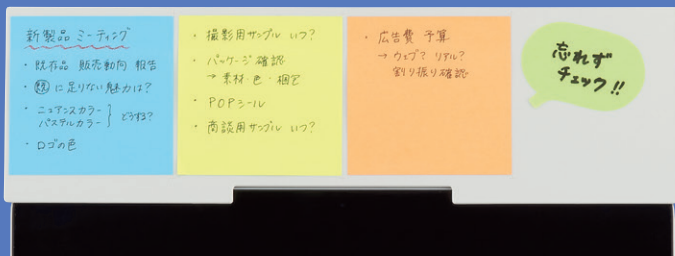

カメラ視線のまま要点をチェックできる

LIHIT LAB.

Sticky Note Pad

for Laptop

ふせんボード

ノートPCの上部に
設置して
要点をチェック!

Web面接で

Web会議で

TO DOリストに

カメラを隠さずふせんが貼れる。

75×75mm ふせん4枚貼り付け可能。

ボード面の十字を目印に、
きれいに並べられます。

ノートPCの内蔵カメラを
隠さない形状で、PC上部
にふせんを貼るスペース
を確保。

設置方法

使用時

使うときはサッと広げて、折りたたむとコンパクトに。

1 ベースを開く。

2 アームをベースのロックから外し、回転させて、ボードのストッパーに固定する。

3 ノートPCの上部に設置する。

ディスプレイ前面にボード下部をひっかけて、背面からアームで支える。

1

4 903419 848026

24

4 903419 848033