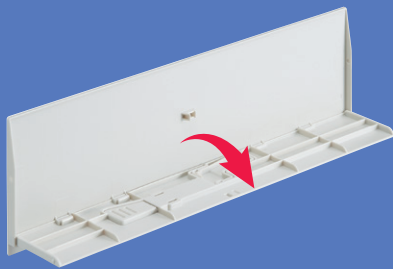

カメラ視線のまま要点をチェックできる

LIHIT LAB.

Sticky Note Pad

for Laptop

ふせんボード

ノートPCの上部に
設置して
要点をチェック!

Web面接で

Web会議で

TO DOリストに

カメラを隠さずふせんが貼れる。

75×75mm ふせん4枚貼り付け可能。

ボード面の十字を目印に、
きれいに並べられます。

ノートPCの内蔵カメラを
隠さない形状で、PC上部
にふせんを貼るスペース
を確保。

設置方法

使用時

使うときはサッと広げて、折りたたむとコンパクトに。

1 ベースを開く。

2 アームをベースのロックから外し、回転させて、ボードのストッパーに固定する。

3 ノートPCの上部に設置する。

ディスプレイ前面にボード下部をひっかけて、背面からアームで支える。

1

4 903419 848026

24

4 903419 848033