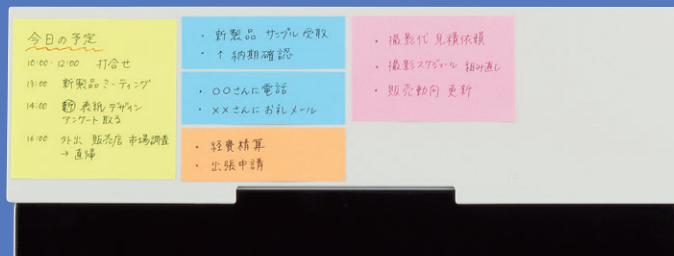

カメラ視線のまま要点をチェックできる

LIHIT LAB.

Sticky Note Pad

for Laptop

ふせんボード

ノートPCの上部に
設置して
要点をチェック!

Web面接で

Web会議で

TO DOリストに

カメラを隠さずふせんが貼れる。

75×75mm ふせん4枚貼り付け可能。

ボード面の十字を目印に、
きれいに並べられます。

ノートPCの内蔵カメラを
隠さない形状で、PC上部
にふせんを貼るスペース
を確保。

設置方法

使用時

使うときはサッと広げて、折りたたむとコンパクトに。

1 ベースを開く。

2 アームをベースのロックから外し、回転させて、ボードのストッパーに固定する。

3 ノートPCの上部に設置する。

ディスプレイ前面にボード下部をひっかけて、背面からアームで支える。

1

4 903419 848026

24

4 903419 848033