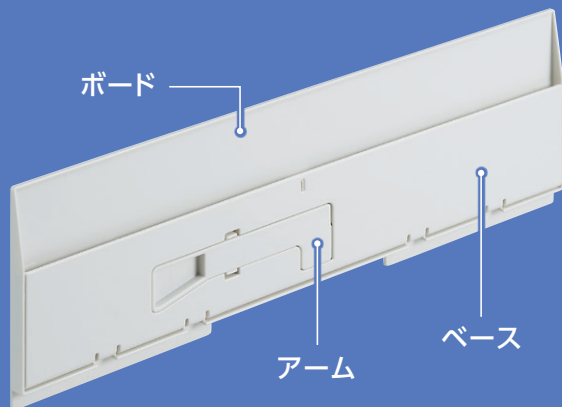

カメラ視線のまま要点をチェックできる

LIHIT LAB.

Sticky Note Pad

for Laptop

ふせんボード

ノートPCの上部に
設置して
要点をチェック!

Web面接で

Web会議で

TO DOリストに

カメラを隠さずふせんが貼れる。

75×75mm ふせん4枚貼り付け可能。

ボード面の十字を目印に、
きれいに並べられます。

ノートPCの内蔵カメラを
隠さない形状で、PC上部
にふせんを貼るスペース
を確保。

設置方法

使用時

使うときはサッと広げて、折りたたむとコンパクトに。

1 ベースを開く。

2 アームをベースのロックから外し、回転させて、ボードのストッパーに固定する。

3 ノートPCの上部に設置する。

ディスプレイ前面にボード下部をひっかけて、背面からアームで支える。

1

4 903419 848026

24

4 903419 848033

ふせんボード

A-251

1個(本体価格) **1,200円**(税抜)

サイズ 幅310×奥行き51×高さ168 mm (使用時)

※折りたたみ時: 310×8×93 mm

色 1オフホワイト・24ブラック

材質 本体/ABS樹脂

包装単位 10/60個