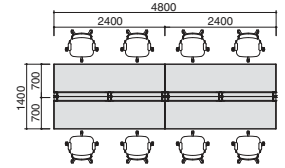

## スタンダード セッティング

フレキシブルな働き方に対応したスタンダードなセッティング。軽快感のあるデザインと柔らかなカラーが心地よい空間を演出します。

テーブル(両面タイプ)台形脚 開閉式配線カバー  
基本 W2400×D1400  
**DWV-FD2414-SW2KT12** x1  
テーブル(両面タイプ)開閉式配線カバー  
増連 W2400×D1400  
**DWV-WJ2414-SAWMT13** x1  
合計価格 **¥637,100** 1席あたりの価格 **¥79,638**