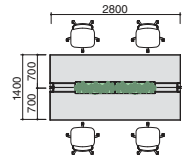

## スタンダード セッティング

フレキシブルな働き方に対応したスタンダードなセッティング。軽快感のあるデザインと柔らかなカラーが心地よい空間を演出します。

テーブル(両面タイプ)台形脚 開閉式配線カバー  
基本 W2400×D1400  
**DWV-FD2414-SW2KT12** x1  
テーブル(両面タイプ)開閉式配線カバー  
増連 W2400×D1400  
**DWV-WJ2414-SAWMT13** x1  
合計価格 **¥637,100** 1席あたりの価格 **¥79,638**

## 植栽付き セッティング

机上の植栽と、インダストリアル感のあるパンチングパネルの脚が、カジュアルな雰囲気演出。雑談のしやすいオープンな執務環境を構築できます。

テーブル(両面タイプ)パンチング脚 開閉式配線カバー  
基本 W2800×D1400  
**DWV-ED2814-GA6AT12** x1  
グリーンフォーワークスペース  
テーブル用植栽(人工植物+ボックス)コンセント付きタイプ  
**APB-P010802A-E6A2** x2  
合計価格 **¥718,800** 1席あたりの価格 **¥179,700**

## タッチダウン セッティング

業務の合間に立ち寄りやすいハイタイプのセッティング。会議前後のクイックな資料整理や、軽い打ち合わせなどに活用できます。

テーブル ハイタイプ(両面タイプ)口の字脚 スリム配線カバー  
基本 W2400×D1255  
**DWV-GD2412-SWSWP1** x1  
テーブル ハイタイプ(両面タイプ)スリム配線カバー  
増連 W2400×D1255  
**DWV-GJ2412-SW6APW1** x1  
合計価格 **¥814,700** 1席あたりの価格 **¥101,838**