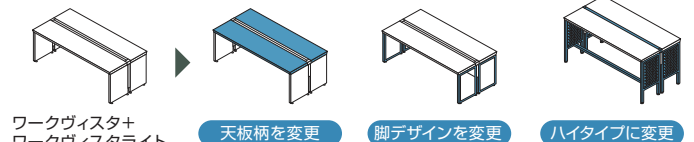

WorkVistaLight

- ●ワークヴィスタライトはこの他のバリエーションもご用意しています。
- ●詳細はWebサイトでご覧いただけます。

<http://kokuyo.jp/workvistal>

- ●商品寸法は、特に明示のないものはすべてmm単位で表示しています。
- ●価格はメーカー小売希望価格(税抜)です。組立費、配送費などの諸経費は別途申し受けます。
- ●合計価格には、イスは含まれません。●商品仕様および価格は、令和6年2月現在のものです。諸般の事情により予告なく変更することがありますので、あらかじめご了承ください。

その他、おすすめ商品はこちら！

PC・スマートフォンから

<https://nikko.bunguclub.co.jp/product/>

日興商会おすすめ商品一覧 検索

最新情報をお届け！⇒⇒⇒
メルマガ登録はこちら！

<https://nikko.smtkg.jp/public/application/add/37>

NIKKO 創オフィス・拡コミュニケーション

株式会社日興商会

本社 ● 〒660-0892 尼崎市東灘波町5丁目10番30号 Tel.06・6487・1425 Fax.06・6487・1429

営業一課 ● 06・6487・1431
営業二課 ● 06・6487・1434
営業三課 ● 06・6487・1440
技術サービス課 ● 06・6487・1442
大阪北支店 ● 06・6330・7321

大阪中央支店 ● 06・4397・3211
大阪西支店 ● 06・6555・9966
大阪東支店 ● 06・6743・0380
八尾支店 ● 072・922・3825
堺支店 ● 072・221・5353

高槻支店 ● 072・675・5631
京都支店 ● 075・643・4550
滋賀支店 ● 077・553・9311
神戸支店 ● 078・881・2451

神戸西支店 ● 078・578・5931
加古川支店 ● 079・432・8881
姫路支店 ● 079・235・5888
東京支店 ● 03・3621・1331

品川支店 ● 03・3492・5010
名古屋支店 ● 052・364・9155
広島支店 ● 082・273・2090
鳥取営業所 ● 0857・52・5211