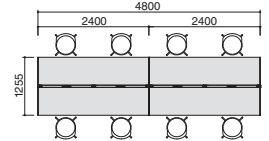

## スタンダード セッティング

フレキシブルな働き方に対応したスタンダードなセッティング。軽快感のあるデザインと柔らかなカラーが心地よい空間を演出します。

テーブル(両面タイプ)台形脚 開閉式配線カバー  
基本 W2400×D1400  
**DWV-FD2414-SW2KT12** x1  
テーブル(両面タイプ)開閉式配線カバー  
増連 W2400×D1400  
**DWV-WJ2414-SAWMT13** x1  
合計価格 **¥637,100** 1席あたりの価格 **¥79,638**

## 植栽付き セッティング

机上の植栽と、インダストリアル感のあるパンチングパネルの脚が、カジュアルな雰囲気演出。雑談のしやすいオープンな執務環境を構築できます。

テーブル(両面タイプ)パンチング脚 開閉式配線カバー  
基本 W2800×D1400  
**DWV-ED2814-GA6AT12** x1  
グリーンフォーワークスペース  
テーブル用植栽(人工植物+ボックス)コンセント付きタイプ  
**APB-P010802A-E6A2** x2  
合計価格 **¥718,800** 1席あたりの価格 **¥179,700**

## タッチダウン セッティング

業務の合間に立ち寄りやすいハイタイプのセッティング。会議前後のクイックな資料整理や、軽い打ち合わせなどに活用できます。

テーブル ハイタイプ(両面タイプ)口の字脚 スリム配線カバー  
基本 W2400×D1255  
**DWV-GD2412-SWSWP1** x1  
テーブル ハイタイプ(両面タイプ)スリム配線カバー  
増連 W2400×D1255  
**DWV-GJ2412-SW6APW1** x1  
合計価格 **¥814,700** 1席あたりの価格 **¥101,838**