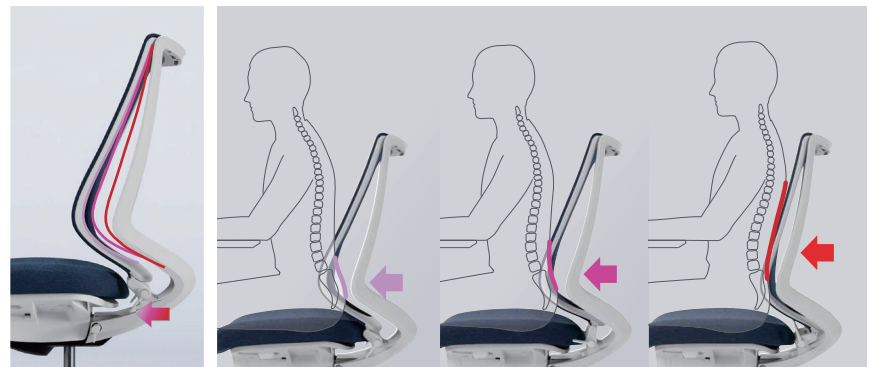

執務イスって
どうやって選べばいいのかな…

みんな同じイスでいいのかな…

Duora2
デュオラ2

長時間PC作業される方が
快適に働ける!

豊富な
カラー

快適な
座り心地

背骨のS字を
保ち身体の
負担軽減

PC作業時
前傾姿勢も
サポート

Elua
エルア

機能と価格がバランス良く、
それでいて快適!

イスは快適に働くためにとても大事です。

- 人は背骨のS字形状が保たれた状態が疲れにくいと言われています。S字を保つ機能が装着されている。
- 柔らかすぎず硬すぎず、適正な硬さの座面クッションで体圧を分散できる。
- リクライニング機能など適度に身体を動かせる機能があると、静的疲労が蓄積しません。
- その人にあった適正なサイズに調節できる。

イス選びの
ポイントは…

Duora2 / Elua デュオラ2 / エルア

製品情報は裏面に ……▶

ペルビックアジャストサポート (3段階)

レバー操作により3段階で背下部が前後に可動。腰部全体を背面から積極的にサポートし、骨盤の後倒れを防止します。

長時間PC作業をされる
ワーカーも快適に働ける機能が
装備されています。

オートチルトメカニズム

体重移動を感知して、座面が独立して前傾/後傾に自然に切り替わります。これにより前傾姿勢においても背骨のS字形を保ちやすくなります。また大腿部の体圧分散性を向上させ、太もも裏の圧迫も軽減しています。

足掛け (ミドルハイタイプ)

ミドルハイタイプは天板高さが720mm~900mmのデスクで使えます。足掛けは使わない時は後方に回せます。

快適に座れる機能と価格のバランスがよいタイプです。
またリビングライクなカラーリングで心地よい空間を演出します。

手掛け付き

イスの移動時に持ちやすく張り地汚れの抑制が期待できます

ロータイプ

樹脂脚(ブラック) サークル肘 ¥39,700
樹脂脚(ホワイト) 肘なし ¥31,900