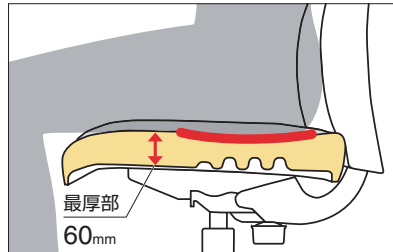

イス選びの
ポイントは…

Duora2 / Elua デュオラ2 / エルア

製品情報は裏面に ……▶

ペルビックアジャストサポート (3段階)

レバー操作により3段階で背下部が前後に可動。腰部全体を背面から積極的にサポートし、骨盤の後倒れを防止します。

長時間PC作業をされる
ワーカーも快適に働ける機能が
装備されています。

オートチルトメカニズム

体重移動を感知して、座面が独立して前傾/後傾に自然に切り替わります。これにより前傾姿勢においても背骨のS字形を保ちやすくなります。また大腿部の体圧分散性を向上させ、太もも裏の圧迫も軽減しています。

本体	背・座(布)										
ホワイトグレー E1	ブラック BK	ブラック KAE6	ソフトグレー KAE3	ダークグレー KAM6	ソフトベージュ KA1K	ディープグリーン KAQ6	グラスグリーン KAV3	ネイビー KAT7	モンティコラブルー KAR3	パーシアンレッド KAAG	ソフトテラコッタ KAOT

ポスチャーサポートスリット

クッションの形状が体圧分散とともに前に滑ることを防ぎます。