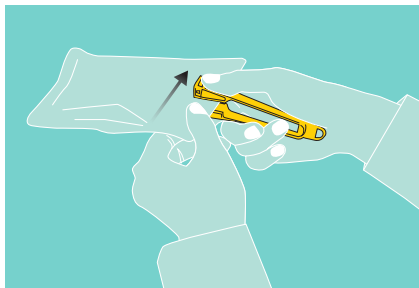

挟んで

スライドして

パツと開ける

切れ込みがあっても手で
きれいに切れないことも

はさみでも袋がよれて
うまく切れないことも

誰
でも
簡単
きれ
いに
開封

ステンレス刃

左右
両用

IPと開ける開封用カッター
IPッケル™

パッケルなら
きれいに開封!

パウチや食品袋、宅配袋などの袋類を挟んで切る開封用カッター。
手やハサミでは切りにくい袋類でも、誰でも簡単かつきれいに切ることができます。

誰でも簡単に扱える

挟んでスライドするだけのシンプルな使いなので、老若男女問わず簡単に開封できます。

ケガのリスクの軽減

刃がグリップの内側にあるので、手指に触れにくいです。また替刃交換不要なので、替刃交換時のケガのリスクもありません。

左右両用

左右どちらの方向にも切れるV形状刃、かつ、左右両用のグリップなので、利き手を問わず使用可能です。

コンパクトなサイズ感

手のひらサイズのコンパクトなサイズ感なので、手が小さめの方にも扱いやすいです。

水洗い可能

汚れたら水洗いできるステンレス刃なので、キッチンなどの水回りでも活躍します。
※洗った後は水気をふき取り、しっかりと乾かしてください。

商品詳細はこちら

その他、おすすめ商品はこちら！