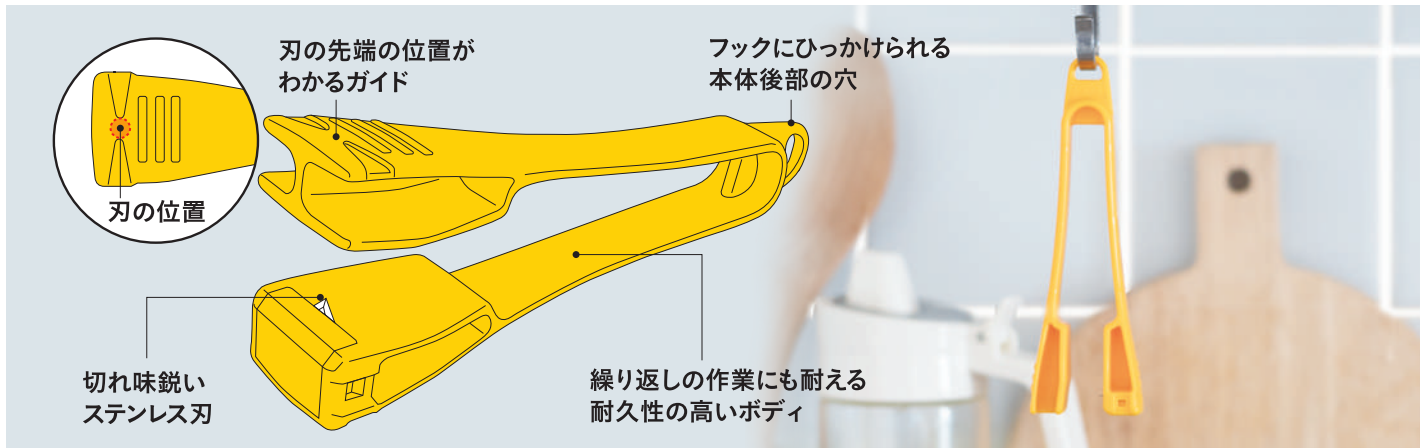

挟んで

スライドして

パツと開ける

切れ込みがあっても手で
きれいに切れないことも

はさみでも袋がよれて
うまく切れないことも

誰
でも
簡単
きれ
いに
開封

ステンレス刃

左右
両用

IPと開ける開封用カッター
IPッケル™

パッケルなら
きれいに開封!

パウチや食品袋、宅配袋などの袋類を挟んで切る開封用カッター。
手やハサミでは切りにくい袋類でも、誰でも簡単かつきれいに切ることができます。

誰でも簡単に扱える

挟んでスライドするだけのシンプルな使いなので、老若男女問わず簡単に開封できます。

ケガのリスクの軽減

刃がグリップの内側にあるので、手指に触れにくいです。また替刃交換不要なので、替刃交換時のケガのリスクもありません。

左右両用

左右どちらの方向にも切れるV形状刃、かつ、左右両用のグリップなので、利き手を問わず使用可能です。

コンパクトなサイズ感

手のひらサイズのコンパクトなサイズ感なので、手が小さめの方にも扱いやすいです。

水洗い可能

汚れたら水洗いできるステンレス刃なので、キッチンなどの水回りでも活躍します。
※洗った後は水気をふき取り、しっかりと乾かしてください。

商品詳細はこちら

その他、おすすめ商品はこちら！