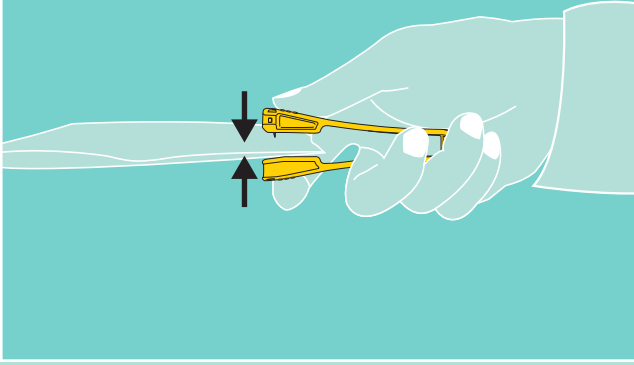

挟んで

スライドして

パツと開ける

切れ込みがあっても手で
きれいに切れないことも

はさみでも袋がよれて
うまく切れないことも

誰
でも
簡単
きれ
いに
開封

ステンレス刃

左右
両用

IPと開ける開封用カッター
IPッケル™

パッケルなら
きれいに開封!

パウチや食品袋、宅配袋などの袋類を挟んで切る開封用カッター。
手やハサミでは切りにくい袋類でも、誰でも簡単かつきれいに切ることができます。

誰でも簡単に扱える

挟んでスライドするだけのシンプルな使いなので、老若男女問わず簡単に開封できます。

ケガのリスクの軽減

刃がグリップの内側にあるので、手指に触れにくいです。また替刃交換不要なので、替刃交換時のケガのリスクもありません。

左右両用

左右どちらの方向にも切れるV形状刃、かつ、左右両用のグリップなので、利き手を問わず使用可能です。

コンパクトなサイズ感

手のひらサイズのコンパクトなサイズ感なので、手が小さめの方にも扱いやすいです。

水洗い可能

汚れたら水洗いできるステンレス刃なので、キッチンなどの水回りでも活躍します。
※洗った後は水気をふき取り、しっかりと乾かしてください。

商品詳細はこちら

その他、おすすめ商品はこちら！