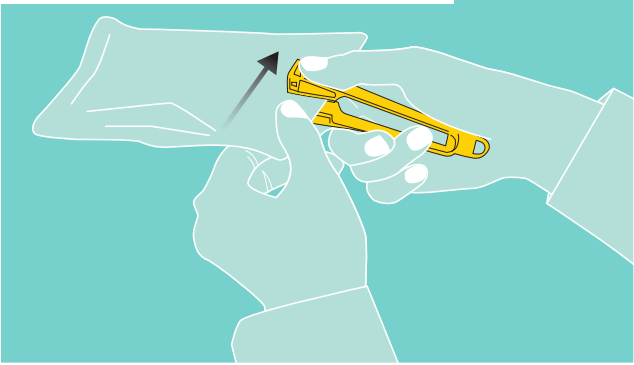

挟んで

スライドして

パツと開ける

切れ込みがあっても手で
きれいに切れないことも

はさみでも袋がよれて
うまく切れないことも

誰
でも
簡単
きれ
いに
開封

ステンレス刃

左右
両用

IPと開ける開封用カッター
IPッケル™

パッケルなら
きれいに開封!

パウチや食品袋、宅配袋などの袋類を挟んで切る開封用カッター。
手やハサミでは切りにくい袋類でも、誰でも簡単かつきれいに切ることができます。

誰でも簡単に扱える

挟んでスライドするだけのシンプルな使いなので、老若男女問わず簡単に開封できます。

ケガのリスクの軽減

刃がグリップの内側にあるので、手指に触れにくいです。また替刃交換不要なので、替刃交換時のケガのリスクもありません。

左右両用

左右どちらの方向にも切れるV形状刃、かつ、左右両用のグリップなので、利き手を問わず使用可能です。

コンパクトなサイズ感

手のひらサイズのコンパクトなサイズ感なので、手が小さめの方にも扱いやすいです。

水洗い可能

汚れたら水洗いできるステンレス刃なので、キッチンなどの水回りでも活躍します。
※洗った後は水気をふき取り、しっかりと乾かしてください。

商品詳細はこちら

その他、おすすめ商品はこちら！