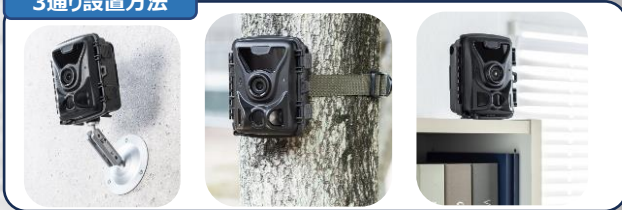

お手軽セキュリティ！ 配線いらずのトレイルカメラ

オフィスや店舗、倉庫などの防犯カメラとして

商品CD : CMS-SC07BK

価格 **20,900** (税別) **円**

(税込価格 : 22,990円)

- ★連続で常時録画できる
- ★乾電池でもコンセントに挿しても使える
- ★屋外でもタフに使える、IP66防水・防塵仕様

3通り設置方法

夜間撮影にも対応、赤外線LED・モノクロ撮影

【仕様】

画素数：200万画素
インターフェース：USB
撮影形式：静止画/JPEG、動画/AVI
マイク：モノラル スピーカー：有り
人感センサー：20m
人感センサー範囲：90度
対応メディア：microSD(SDXC規格対応)/最大512GBまで対応
※容量128GB以上のSDカードを推奨
電源：単三電池 4本またはACアダプタ※乾電池は付属しません。
サイズ：W100×D70×H115mm

【セット内容】

ACアダプタ(3m)/固定用ベルト(約180cm)/
Type-C-AコネクタUSBケーブル(PC接続用)/
壁取り付け部品セット(固定用ブラケット×1、タッピングネジ×3、
コンクリートアンカー×3、六角レンチ×1)/
取扱説明書/設定ガイド

3つの人感センサーで感知し、0.2秒で撮影！

その他、おすすめ商品はこちら！

PC・スマートフォンから
<https://nikko.bunguclub.co.jp/product/>
日興商会おすすめ商品一覧 検索