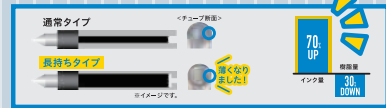

チューブを
薄肉化し、
インク量がUP!

SXE3 507シリーズ 商品ラインナップ!