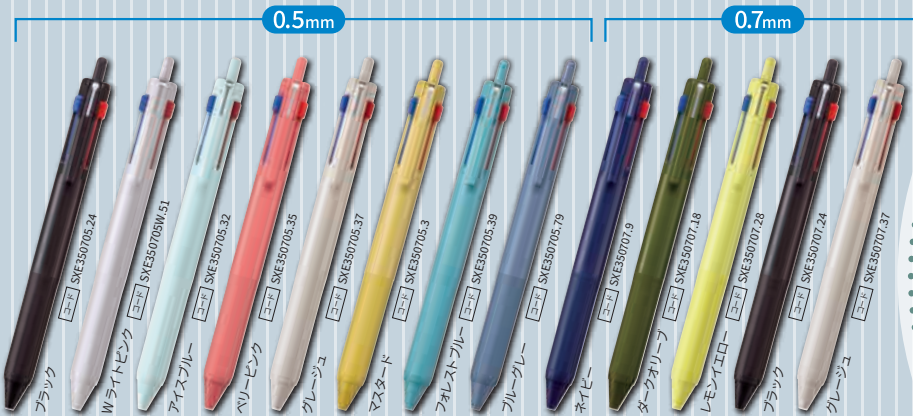

企業様のノベルティとしても大人気!

JETSTREAM
RECOMMENDED
by YouTuber

人気YouTuberもオススメ!

この3人がオススメポイントを
たっぷり語ってくれます

看護師 四季さん 介護士 はつんさん 保育士 mocacちゃん

YouTube.....3.4万人
TikTok.....4.9万人
Instagram.....1.4万人

YouTube.....32万人
TikTok.....14.1万人
Instagram.....6.5万人

その他、おすすめ商品はこちら!

PC・スマートフォンから
<https://nikko.bunguclub.co.jp/product/>

日興商会おすすめ商品一覧 検索

最新情報をお届け! => =>
メルマガ登録はこちら!

<https://nikko.smtg.jp/public/application/add/37>

NIKKO 創オフィス・拡コミュニケーション

株式会社 日興商会

本 社 ● 〒660-0892 尼崎市東灘波町5丁目10番30号 Tel.06・6487・1425 Fax.06・6487・1429

営業一課 ● 06・6487・1431
営業二課 ● 06・6487・1434
営業三課 ● 06・6487・1440
技術サービス課 ● 06・6487・1442
大阪北支店 ● 06・6330・7321

大阪中央支店 ● 06・4397・3211
大阪西支店 ● 06・6555・9966
大阪東支店 ● 06・6743・0380
八尾支店 ● 072・922・3825
堺支店 ● 072・221・5353

高槻支店 ● 072・675・5631
京都支店 ● 075・643・4550
滋賀支店 ● 077・553・9311
神戸支店 ● 078・881・2451

神戸西支店 ● 078・578・5931
加古川支店 ● 079・432・8881
姫路支店 ● 079・235・5888
東京支店 ● 03・3621・1331

品川支店 ● 03・3492・5010
名古屋支店 ● 052・364・9155
広島支店 ● 082・273・2090
鳥取営業所 ● 0857・52・5211