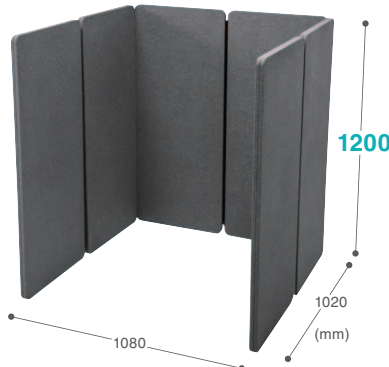

吸音パーティションブース

業務効率がアップするスペース、
作りませんか？

point
1

優れた吸音性

布とフェルトを採用し、高い吸音性があります。集中力アップが図れ、学習スペースに最適です。また、プライベートが確保できるので会議や商談用のスペース作成にも適しています。

point
2

パネルを追加して 自由自在にレイアウト！

オプションの増設パネルを使えばファスナーで無限に増設可能。レイアウトに合わせて組み合わせ方は自由自在です。

point
3

スッキリ配線

パネルの隙間からケーブルやコードを通せるので、スッキリと配線ができます。

囲うだけで簡易的な個人ブースが作れる、吸音効果の高いパーティションブース。

H1600
タイプ

パーティションブース
SPT-PB002
各¥148,000(税抜価格)

H1200
タイプ

パーティションブース
SPT-PB001
¥112,000(税抜価格)

(共通仕様) ●パネル厚:30mm ●材質:張地/布、芯材/PET(フェルト)

オプション 増結パネル
デスク+チェアまでしっかり囲える。

設置例
SPT-PB002+
SPT-PB002PN 2枚

レイアウト例 お客様の環境や用途によって簡単に増設できます。

組み合わせイメージ	必要な品番	税抜価格
	 ×1 SPT-PB002 シリーズ	148,000円
	 ×2 SPT-PB002 シリーズ	296,000円
	 ×1 SPT-PB001	112,000円

SPT-PB002シリーズ
上からの覗き込みも防げる高さ
1600mm

SPT-PB001
顔をあげれば周囲とコミュニケーションが取れる高さ
1200mm

その他、こんなレイアウトも可能です!

※重量がありますので設置作業は複数人で行ってください。

	 ×1 SPT-PB002 シリーズ 間に追加します。  ×5 SPT-PB002PN シリーズ	273,000円
	 ×1 SPT-PB002 シリーズ 間に追加します。  ×9 SPT-PB002PN シリーズ	373,000円