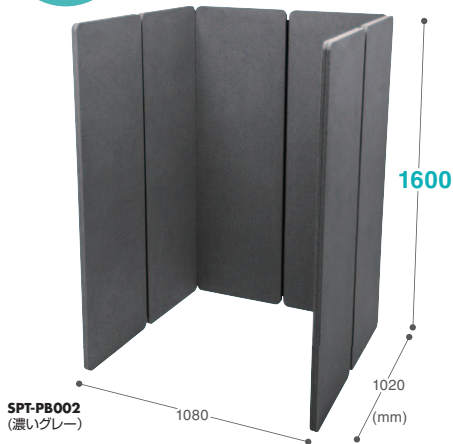

吸音パーティションブース

業務効率がアップするスペース、
作りませんか？

point
1

優れた吸音性

布とフェルトを採用し、高い吸音性があります。集中力アップが図れ、学習スペースに最適です。また、プライベートが確保できるので会議や商談用のスペース作成にも適しています。

point
2

パネルを追加して 自由自在にレイアウト！

オプションの増設パネルを使えばファスナーで無限に増設可能。レイアウトに合わせて組み合わせ方は自由自在です。

point
3

スッキリ配線

パネルの隙間からケーブルやコードを通せるので、スッキリと配線ができます。

囲うだけで簡易的な個人ブースが作れる、吸音効果の高いパーティションブース。

H1600
タイプ

パーティションブース
SPT-PB002
各¥148,000(税抜価格)

H1200
タイプ

パーティションブース
SPT-PB001
¥112,000(税抜価格)

(共通仕様) ●パネル厚:30mm ●材質:張地/布、芯材/PET(フェルト)

オプション 増結パネル
デスク+チェアまでしっかり囲える。

設置例
SPT-PB002+
SPT-PB002PN 2枚

レイアウト例 お客様の環境や用途によって簡単に増設できます。

組み合わせイメージ	必要な品番	税抜価格
	 ×1 SPT-PB002 シリーズ	148,000円
	 ×2 SPT-PB002 シリーズ	296,000円
	 ×1 SPT-PB001	112,000円

SPT-PB002シリーズ
上からの覗き込みも防げる高さ
1600mm

SPT-PB001
顔をあげれば周囲とコミュニケーションが取れる高さ
1200mm

その他、こんなレイアウトも可能です!

※重量がありますので設置作業は複数人で行ってください。

	 ×1 SPT-PB002 シリーズ 間に追加します。  ×5 SPT-PB002PN シリーズ	273,000円
	 ×1 SPT-PB002 シリーズ 間に追加します。  ×9 SPT-PB002PN シリーズ	373,000円