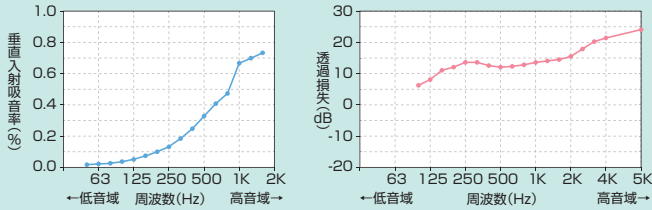

優れた吸音性

布とフェルトを採用し、高い吸音性があります。集中力アップが図れ、学習スペースに最適です。また、プライベートが確保できるので会議や商談用のスペース作成にも適しています。

point
2

パネルを追加して 自由自在にレイアウト！

オプションの増設パネルを使えばファスナーで無限に増設可能。レイアウトに合わせて組み合わせ方は自由自在です。

point
3

スッキリ配線

パネルの隙間からケーブルやコードを通せるので、スッキリと配線ができます。