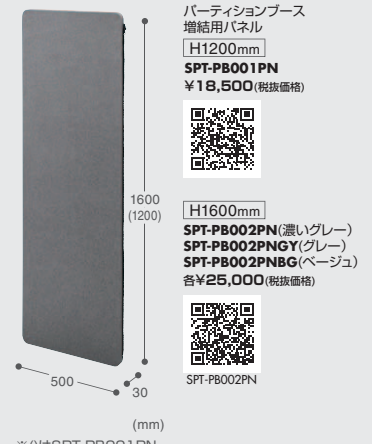

point
3

スッキリ配線

パネルの隙間からケーブルやコードを通せるので、スッキリと配線ができます。

囲うだけで簡易的な個人ブースが作れる、吸音効果の高いパーティションブース。

H1600
タイプ

パーティションブース
SPT-PB002
各¥148,000(税抜価格)

H1200
タイプ

パーティションブース
SPT-PB001
¥112,000(税抜価格)

(共通仕様) ●パネル厚:30mm ●材質:張地/布、芯材/PET(フェルト)

オプション 増結パネル
デスク+チェアまでしっかり囲える。

設置例
SPT-PB002+
SPT-PB002PN 2枚

レイアウト例 お客様の環境や用途によって簡単に増設できます。

組み合わせイメージ	必要な品番	税抜価格
	 ×1 SPT-PB002 シリーズ	148,000円
	 ×2 SPT-PB002 シリーズ	296,000円
	 ×1 SPT-PB001	112,000円

SPT-PB002シリーズ
上からの覗き込みも防げる高さ
1600mm

SPT-PB001
顔をあげれば周囲とコミュニケーションが取れる高さ
1200mm

その他、こんなレイアウトも可能です!

※重量がありますので設置作業は複数人で行ってください。

	 ×1 SPT-PB002 シリーズ 間に追加します。  ×5 SPT-PB002PN シリーズ	273,000円
	 ×1 SPT-PB002 シリーズ 間に追加します。  ×9 SPT-PB002PN シリーズ	373,000円