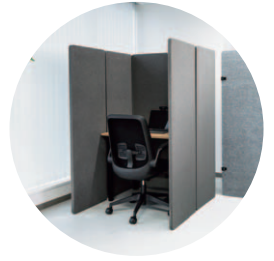

吸音パーティションブース

業務効率がアップするスペース、
作りませんか？

point
1

優れた吸音性

布とフェルトを採用し、高い吸音性があります。集中力アップが図れ、学習スペースに最適です。また、プライベートが確保できるので会議や商談用のスペース作成にも適しています。

point
2

パネルを追加して 自由自在にレイアウト！

オプションの増設パネルを使えばファスナーで無限に増設可能。レイアウトに合わせて組み合わせ方は自由自在です。

point
3

スッキリ配線

パネルの隙間からケーブルやコードを通せるので、スッキリと配線ができます。

囲うだけで簡易的な個人ブースが作れる、吸音効果の高いパーティションブース。

H1600
タイプ

パーティションブース
SPT-PB002
各¥148,000(税抜価格)

H1200
タイプ

パーティションブース
SPT-PB001
¥112,000(税抜価格)

(共通仕様) ●パネル厚:30mm ●材質:張地/布、芯材/PET(フェルト)

オプション 増結パネル
デスク+チェアまでしっかり囲える。

設置例
SPT-PB002+
SPT-PB002PN 2枚

レイアウト例 お客様の環境や用途によって簡単に増設できます。

組み合わせイメージ	必要な品番	税抜価格
	 ×1 SPT-PB002 シリーズ	148,000円
	 ×2 SPT-PB002 シリーズ	296,000円
	 ×1 SPT-PB001	112,000円