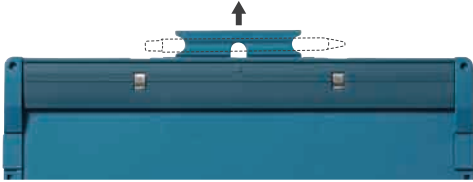

# 半分に折り畳めるクリップボード

半分に折ってコンパクトに持ち運べる

開くと筆記面がフラットに

## COMPACK BOARD

コンパクトボード No.5785

## 移動の多い現場に!

半分に折り畳めるため、持ち運びに便利です。また、汚れを防いだり、書類の情報を隠したりする用途にも使えます。

製造現場で

医療・介護の現場で

街頭アンケートで

### ペンホルダー

クリップ上部のペンホルダーは収納可能。  
※ペンホルダーの穴を使って、壁に吊るすこともできます。