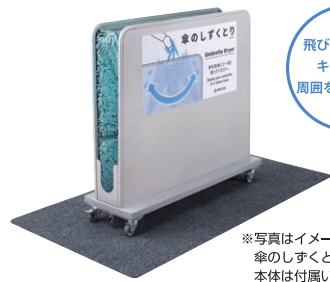

### セット内容

本体、吸水パッド(計4枚)、本体用力カバー<sup>※</sup>、保証書付取扱説明書

※本体を使用しない際に被せます。

### 傘のしずくとり専用吸水パッド4枚セット

<本体価格> オープン価格

品番	KASA017F
JAN	4971660959099
寸法	上：約 880(W) × 440(H) × 35(D) mm 下：約 880(W) × 245(H) × 35(D) mm ※羽部分を除く
質量	上：約 1,570g 下：約 840g
材質	ポリエステル、マグネット付き

飛び散る水滴をキャッチ！周囲を汚しません

※写真はイメージです。傘のしずくとり専用マットに本体は付属いたしません。