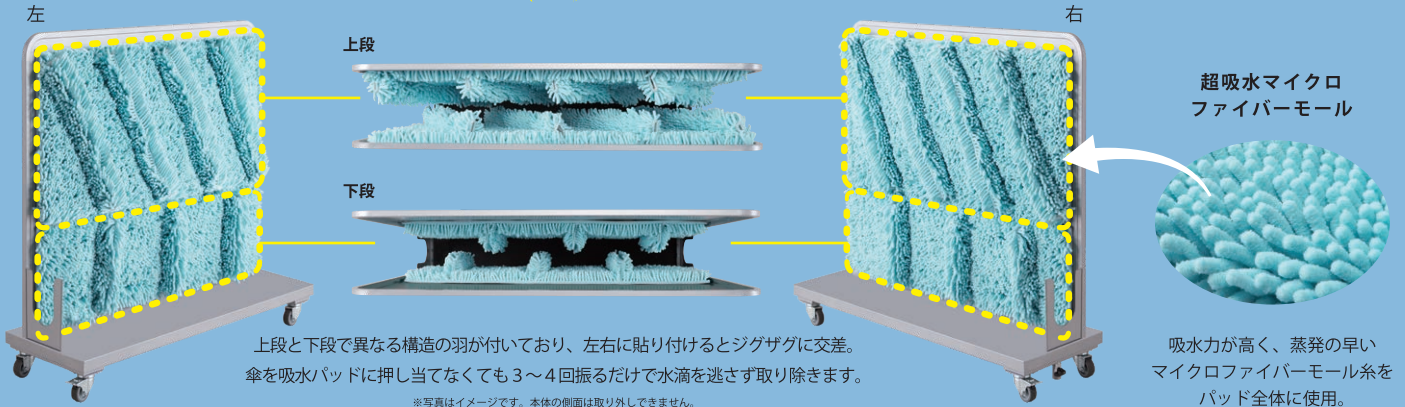

## 脱プラスチック

傘袋を必要とせず環境にやさしい  
「傘のしずくとり」は環境保全の  
取組みの一環になります。

## 美観維持

使用後の袋が周囲に散乱せず  
景観を美しく保ちます。

# 水滴除去率 80%以上！ そのヒミツは…

※自社調べ

上下2段の異なるジグザグ構造パッドが傘のしずくをしっかりとキャッチ！

上段と下段で異なる構造の羽が付いており、左右に貼り付けるとジグザグに交差。傘を吸水パッドに押し当てなくても3～4回振るだけで水滴を逃さず取り除きます。

※写真はイメージです。本体の側面は取り外しできません。

超吸水マイクロファイバーモール

吸水力が高く、蒸発の早いマイクロファイバーモール糸をパッド全体に使用。

## 吸水パッドの乾燥が簡単！

吸水パッドはマグネット式吸着のため、外側にも貼り付け可能。場所をとらずに、自然乾燥ができ衛生的です。