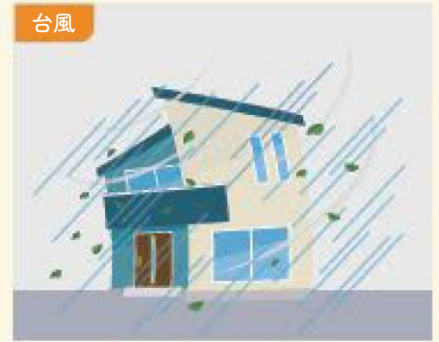

# 停電しても 消えない電球

バッテリー内蔵型で停電時でも点灯する

いつでもランプ  
tsuita

本体内にバッテリーを搭載し、  
停電しても消えない電球が誕生しました。  
いつ起こるかわからない地震や災害に備えつつ、  
省エネのLED電球でお財布にも優しくできています。

# 💡 停電しても消えない電球「いつでもランプtsuita」が誕生しました。

お手持ちの照明器具にライトとして取り付けるだけで、充電しながら日常の明かりとして使用でき、停電やブレーカーが落ちた際にも内蔵バッテリーで6時間使用できる画期的なアイテムです。特別な準備をしなくても、「普段から使える防災グッズ」です。

## いつ起こるか分からない“停電”に備えて+αの安心を。

地震や台風など災害によって被害を受けた時、冬場、電気ストーブやドライヤーなど、大量の電気を使ってしまった時。予期しない停電の際、二次災害で命を落とす危険もあります。そんな危険を避けるために普段の生活に+αの安心を取り入れませんか？