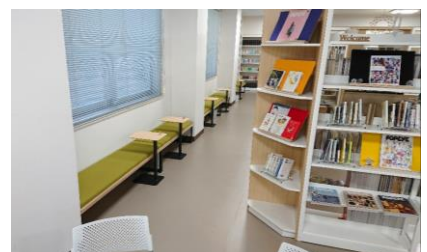

広々とした図書館は、情報収集の核として、また、ゆったりとくつろいで読書を楽しむ場所として、学校の中心に位置。生徒玄関にも近く、スクールバス待ちの時間も有効に活用できます。

大きなソファを設置し、読書の時間を楽しめ、本に囲まれて落ち着く空間にしました。

スクールバスの待ち時間の読書や先生方の会議、パソコンの授業も行う利用率の高い図書館です。司書の先生の工夫によりなんともあたたかい雰囲気！いろいろな気遣いで利用しやすい図書館になっています♪