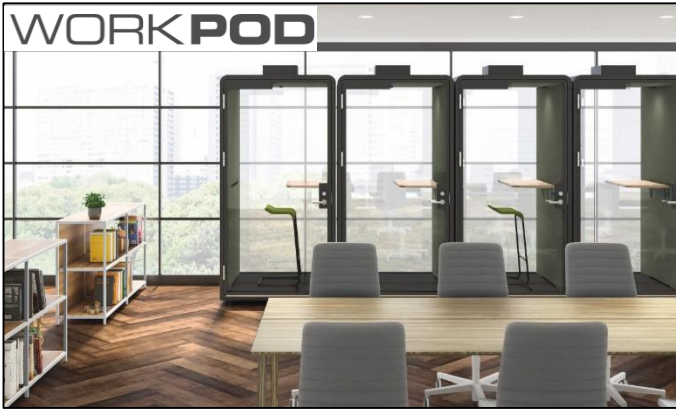

今、話題のブース席をご案内！

KOKUYO

お困りごとをお聞かせください

リゴトバ
コンサルティング

職場環境づくりを **全力** でサポート

遮音性なら

WORKPOD ～ワークポッド～

- ・約30秒ごとに室内空気が入れ替わる換気性能
- ・スタンディングタイプ ソファータイプの2種類のラインナップ！
- ・フルクローズ空間を消防設備工事不要で実現！
- ・2面ガラスによる開放感！

集中・快適性なら

インフレーム

- ・ゆるやかなカーブ形状の天板を使用 体にフィットし仕事や作業に集中できます
- ・適度に囲われているため集中力がアップします！
- ・高さは2段階 H1350mm H1650mm

ブラケット

- ・ソファに座りながらリラックスしつつ集中して仕事や作業ができます
- ・パネルには音や声の漏れを軽減させる効果のある吸音ウレタンを内蔵しています

コスト・可動性なら

フォーカスパネル

- ・簡単に自分だけの空間を作る事ができます
- ・吸音素材のパネルが周囲からの視線をガード
- ・場所を取らずに飛沫対策ができます
- ・折りたたんで移動や保管ができます

- ・サイズはW1000mm W800mmの2種類です
- ・先端が折り返し形状なので、飛沫を抑止します

それぞれの商品の価格に関しましては、担当営業にお問合せください

WORKPODは消防署等へ申請が必要になります

設置場所に関しましては、図面を作成しての検証も可能です。お気軽にお申しつけください