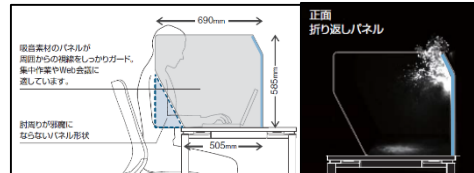

集中・快適性なら

インフレーム

- ・ゆるやかなカーブ形状の天板を使用 体にフィットし仕事や作業に集中できます
- ・適度に囲われているため集中力がアップします！
- ・高さは2段階 H1350mm H1650mm

ブラケット

- ・ソファに座りながらリラックスしつつ集中して仕事や作業ができます
- ・パネルには音や声の漏れを軽減させる効果のある吸音ウレタンを内蔵しています

コスト・可動性なら

フォーカスパネル

- ・簡単に自分だけの空間を作る事ができます
- ・吸音素材のパネルが周囲からの視線をガード
- ・場所を取らずに飛沫対策ができます
- ・折りたたんで移動や保管ができます

- ・サイズはW1000mm W800mmの2種類です
- ・先端が折り返し形状なので、飛沫を抑止します

それぞれの商品の価格に関しましては、担当営業にお問合せください

WORKPODは消防署等へ申請が必要になります

設置場所に関しましては、図面を作成しての検証も可能です。お気軽にお申しつけください