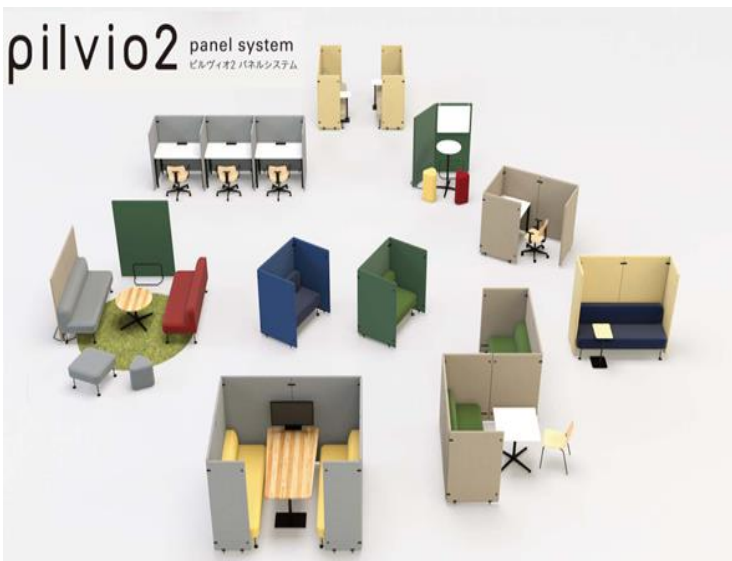

リモートワーク時代の ブースエリアのご提案

リモートワークや間隔を取ってのデスクワークへの変更が求められます。空間を簡易的に区切って、デスクワークやweb会議ができる空間を創りませんか？

UCHIDA

内田洋行【ピルヴィオ】は、吸音効果を持たせたパネルを自由に組み合わせることで、スペースに合った大きさを圧迫感なく緩やかにスペースを区切ることができます。

■個室ブース

- ・ リモート勤務の方の在席場所として
- ・ 集中ブースとして

一緒にICT

クランプ式電源ユニット

デスクの天板などにクランプで固定します。
電源+電源 電源+LAN LAN+LAN の3パターン
上に重ねて線の口を追加できます。

■ミーティングブース

- ・ 利用者が増加している、web会議でのブースとして

一緒にICT

ClickShare

ボタンを挿して押すだけのシンプルな操作で
PC画面を無線で投影できる
無線対応プレゼンテーション用機器です。