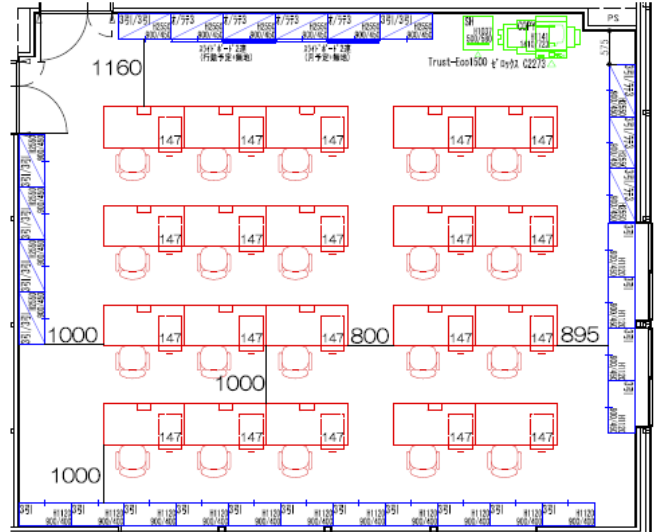

コロナ対策の図面作成からレイアウト変更作業まで NIKKOがワンストップで行います！ 向かい合わせでの飛沫感染のリスクを軽減

例えば、キャスター付きの事務デスク。通常時は島型レイアウトで対面対策時はスクール形式レイアウトで前向きに。ひとつの家具でどちらも対応！

通常時

対策時

例えばキャスター付きデスクを使えば、社員のみなさんでレイアウト変更が出来ます。

その他、おすすめ商品はこちら！

PC・スマートフォンから
<https://nikko.bunguclub.co.jp/product/>