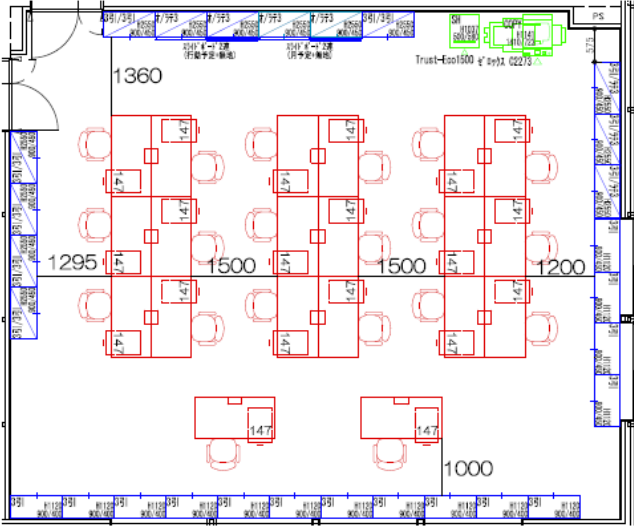

コロナ対策の図面作成からレイアウト変更作業まで NIKKOがワンストップで行います！ 向かい合わせでの飛沫感染のリスクを軽減

例えば、キャスター付きの事務デスク。通常時は島型レイアウトで対面対策時はスクール形式レイアウトで前向きに。ひとつの家具でどちらも対応！

通常時

対策時

例えばキャスター付きデスクを使えば、社員のみなさんでレイアウト変更が出来ます。

その他、おすすめ商品はこちら！

PC・スマートフォンから
<https://nikko.bunguclub.co.jp/product/>