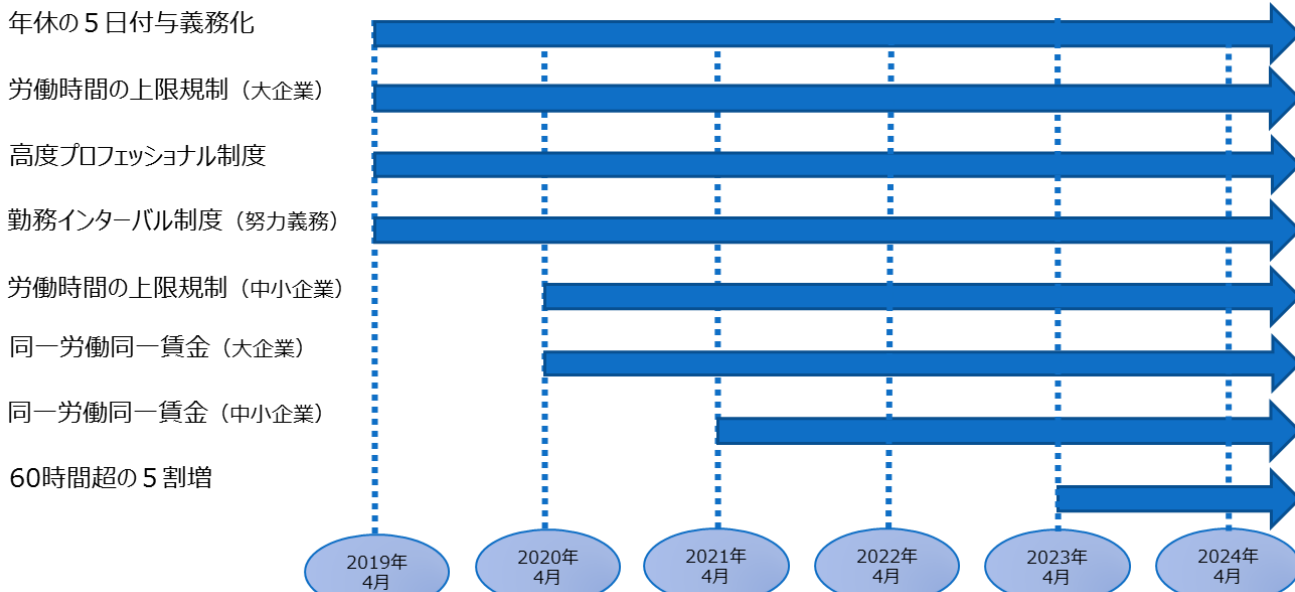

2019年4月施行

働き方改革法の準備は進めていますか？

スケジュール

Check Point

* 必要なときに必要な勤怠データが出せる

YES

NO

* 過去の勤怠データもしっかり管理されてる