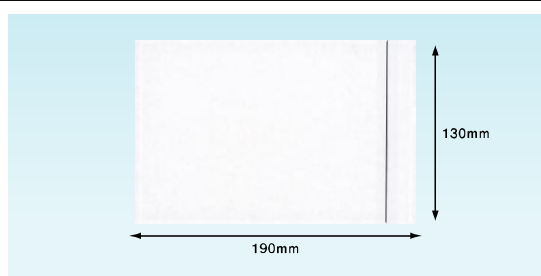

デリバリーパックを使えば伝票発送も簡単に行えます。

創オフィス・拡コミュニケーション

株式会社 日興商会

ぶんぐ 倶楽部

本社 ● 〒660-0892 尼崎市東難波町5丁目10番30号 Tel.06・6487・1425 Fax.06・6487・1429 <http://nikko.bunguclub.co.jp>

尼崎地区 ● 06・6487・1431	C S 課 ● 06・6487・1435	大阪西支店 ● 06・6555・9966	八尾支店 ● 072・922・3825	加古川支店 ● 079・432・8881	名古屋支店 ● 052・759・4443
伊丹地区 ● 06・6487・1434	S S 課 ● 06・6487・1405	大阪北支店 ● 06・6330・7321	堺支店 ● 072・221・5353	姫路支店 ● 079・235・5888	広島支店 ● 082・273・2090
淀川地区 ● 06・6487・1437	技術サービス課 ● 06・6487・1442	高槻支店 ● 072・675・5831	神戸支店 ● 078・881・2451	東京支店 ● 03・3621・1331	呉営業所 ● 0823・38・1710
西宮地区 ● 06・6487・1440	大阪中央支店 ● 06・6263・0281	京都支店 ● 075・643・4550	神戸西支店 ● 078・578・5931	品川支店 ● 03・3492・5010	鳥取営業所 ● 0857・52・5211
官庁課 ● 06・6487・1445	大阪東支店 ● 06・6743・0380	滋賀支店 ● 077・553・9311	明石支店 ● 078・925・4771	新宿支店 ● 03・5225・6321