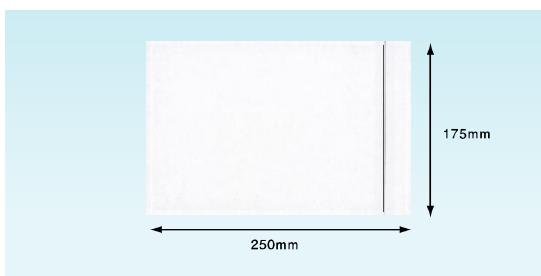

■デリバリーパック「A5サイズ用」

- ●A5サイズ(A4サイズの半分)がそのまま入りますので、プリンタ帳票(A4 1/2サイズ)などでご使用いただけます。
- ●完全密封仕様のため、貼ってから伝票が落ちる心配がございません。

標準価格:オープン

100枚/束 **売価 1,300円(税別)** 税込売価:1,404円

04 A6サイズ用 PA-006T-100P

規格 寸法:130mm×190mm 入数 ■100枚/束 ■2000枚/箱
厚み:50ミクロン ■20束/箱

■デリバリーパック「A6サイズ用」

- ●ハガキやA4の4つ折サイズが入ります。
- ●完全密封仕様のため、貼ってから伝票が落ちる心配がございません。

標準価格:オープン

100枚/束 **売価 900円(税別)** 税込売価:972円