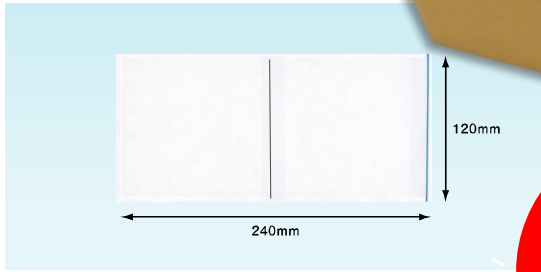

### 01 ポケットタイプ【かえし機能付】 PA-001T-100P

**規格** 寸法:120mm×240mm 入数 ■100枚/1束 ■2中箱/1大箱  
厚み:40ミクロン ■20束/中箱 ■4000枚/箱

#### ■デリバリーパック「ポケットタイプ」

- ポケットタイプの為、貼ってからの伝票の出し入れが自由に行えます。
- 長4封筒がそのまま入ります。
- A4の3つ折サイズ(プリンタ帳票、A4 1/3サイズなど)の用紙がそのまま入ります。

標準価格:オープン

100枚/束 **売価 790円(税別)** 税込売価:853円