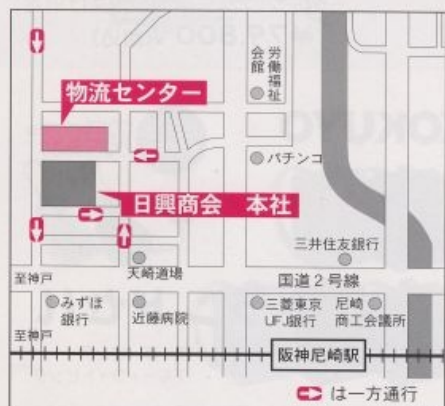

12100

2006新モデルがいっぱい。